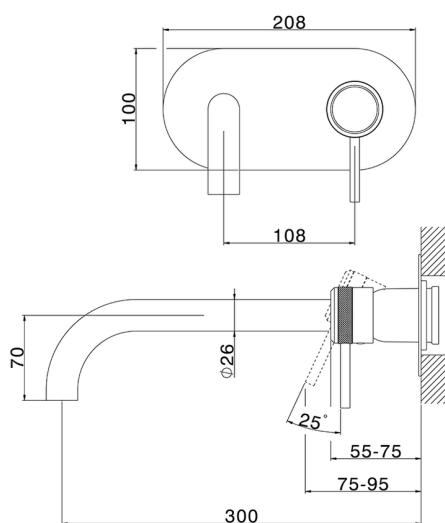

Parte esterna monocomando lavabo a parete CHRONOS_CR00551C

MODELLO **CR00551C**

Parte esterna monocomando lavabo a parete, senza parte incasso, bocca L.300 mm, per art. Easy-Box ZB002450 e art. ZB025510

FINITURE DISPONIBILI

-  **21** 21 Cromo
-  **2F** 2F Nichel Spazzolato
-  **2Q** 2Q Black Titanium

CARATTERISTICHE

Installazione **Incasso**
 Parti Incasso necessarie **ZB002450**

Parte esterna monocomando lavabo a parete CHRONOS_CR00551C

CR00551C

<https://www.huberitalia.com/parte-esterna-monocomando-lavabo-a-parete-chronos-cr00551c>

Parte incasso monocomando lavabo a parete Easy-Box INCASSO_ZB002450

MODELLO **ZB002450**

Parte incasso monocomando lavabo a parete Easy-Box, con scatola di protezione, senza parte esterna

FINITURE DISPONIBILI

CARATTERISTICHE

Installazione	Incasso
Ricambio Cartuccia	ZZ95409000
Cartuccia Monocomando 35 mm	
Incasso	1

Piastra/Plate/Plaque/Platte/Placa

2-3mm: XX 56-76

10mm: XX 48-68

EcoStop

Con il Dispositivo EcoStop l'apertura dell'acqua avviene con un punto duro al 50% circa della portata. Un fermo a metà apertura, da vincere con una leggera forza solo e soltanto quando ci sia una reale necessità di richiesta d'acqua alla massima portata. Ciò permette di consumare fino al 50% in meno di acqua.