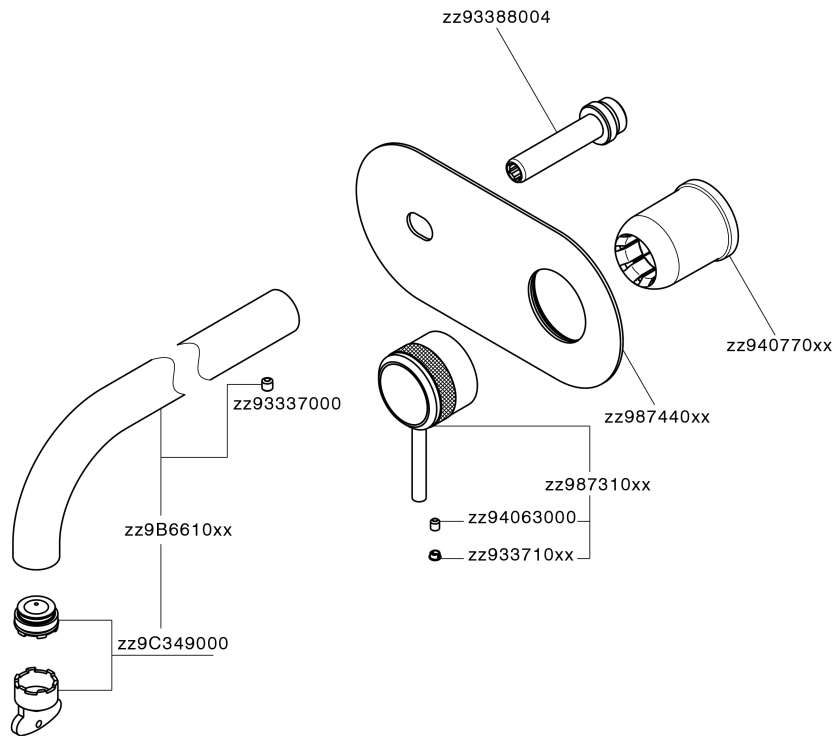

Parte esterna monocomando lavabo a parete CHRONOS_CR00551C

MODELLO **CR00551C**

Parte esterna monocomando lavabo a parete, senza parte incasso, bocca L.300 mm, per art. Easy-Box ZB002450 e art. ZB025510

FINITURE DISPONIBILI

-  **21** 21 Cromo
-  **2F** 2F Nichel Spazzolato
-  **2Q** 2Q Black Titanium

CARATTERISTICHE

Installazione **Incasso**
 Parti Incasso necessarie **ZB002450**

Parte esterna monocomando lavabo a parete CHRONOS_CR00551C

CR00551C

<https://www.huberitalia.com/parte-esterna-monocomando-lavabo-a-parete-chronos-cr00551c>

Parte incasso monocomando lavabo a parete Easy-Box INCASSO_ZB002450

MODELLO **ZB002450**

Parte incasso monocomando lavabo a parete Easy-Box, con scatola di protezione, senza parte esterna

FINITURE DISPONIBILI

CARATTERISTICHE

Installazione	Incasso
Ricambio Cartuccia	ZZ95409000
Cartuccia Monocomando 35 mm	
Incasso	1

Piastra/Plate/Plaque/Platte/Placa

2-3mm: XX 56-76

10mm: XX 48-68

EcoStop

Con il Dispositivo EcoStop l'apertura dell'acqua avviene con un punto duro al 50% circa della portata. Un fermo a metà apertura, da vincere con una leggera forza solo e soltanto quando ci sia una reale necessità di richiesta d'acqua alla massima portata. Ciò permette di consumare fino al 50% in meno di acqua.