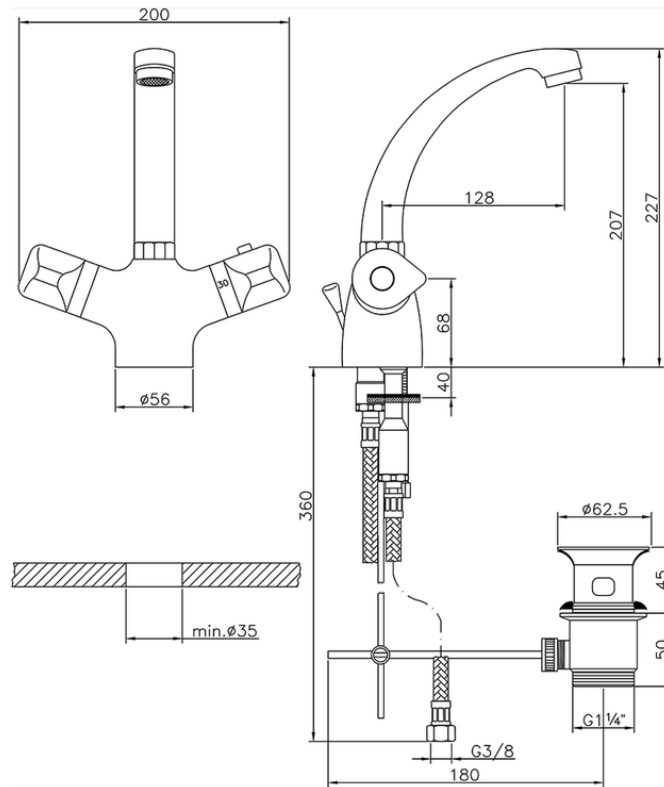

Miscelatore termostatico lavabo COLLETTIVITÀ_CLT52010

CLT52010

<https://www.huberitalia.com/miscelatore-termostatico-lavabo-collettivita-clt52010>

2026-06-30