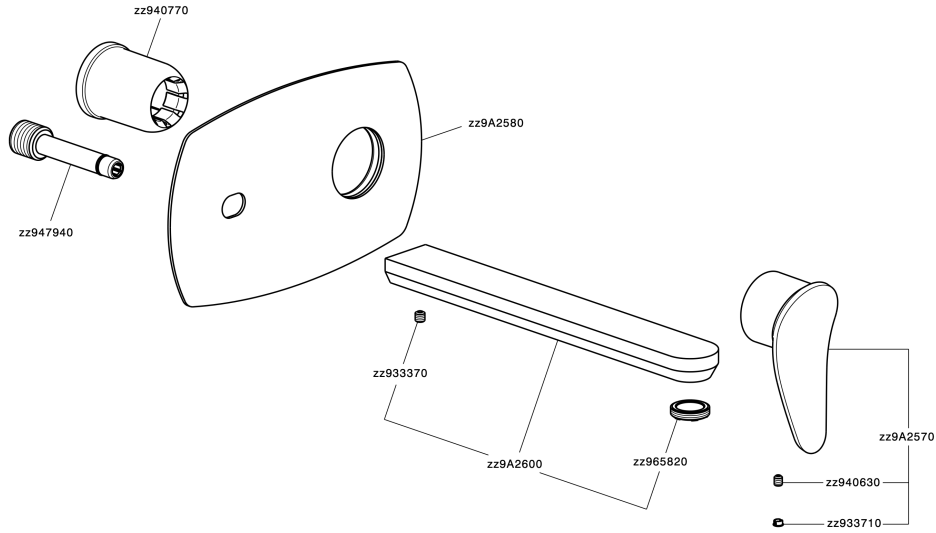

Parte esterna monocomando lavabo a parete HARLOCK_HC005515

HC005515

<https://www.huberitalia.com/parte-esterna-monocomando-lavabo-a-parete-harlock-hc005515>

Parte incasso monocomando lavabo a parete Easy-Box INCASSO_ZB002450

ZB002450 <https://www.huberitalia.com/parte-incasso-monocomando-lavabo-a-parete-easy-box-incasso-zb002450>

2025-05-02