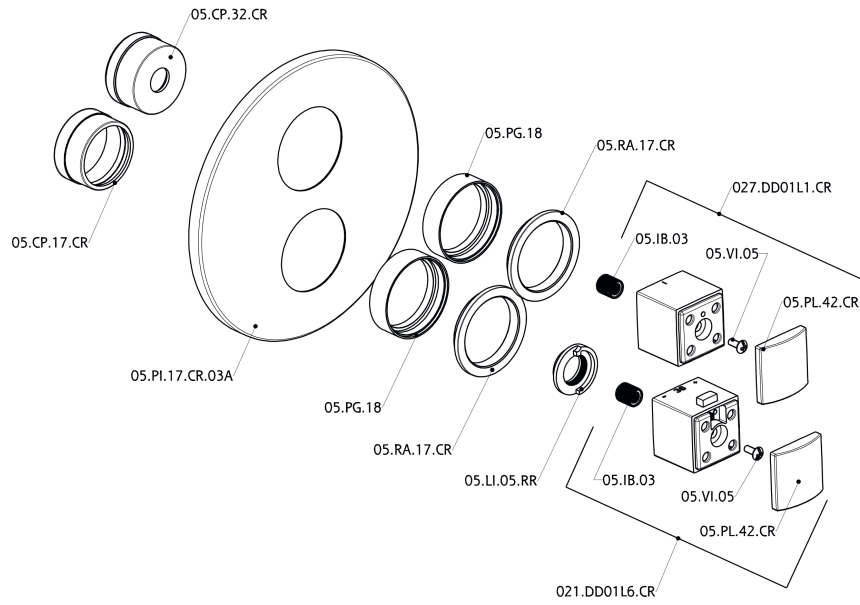

## Parte esterna termostatico doccia incasso 3 uscite THERMO\_DD018200

DD018200

<https://www.huberitalia.com/parte-esterna-termostatico-doccia-incasso-3-uscite-thermo-dd018200>

## Parte incasso termostatico doccia 3 uscite INCASSO\_ZB018201

ZB018201

<https://www.huberitalia.com/parte-incasso-termostatico-doccia-3-uscite-incasso-zb018201>

2026-06-28