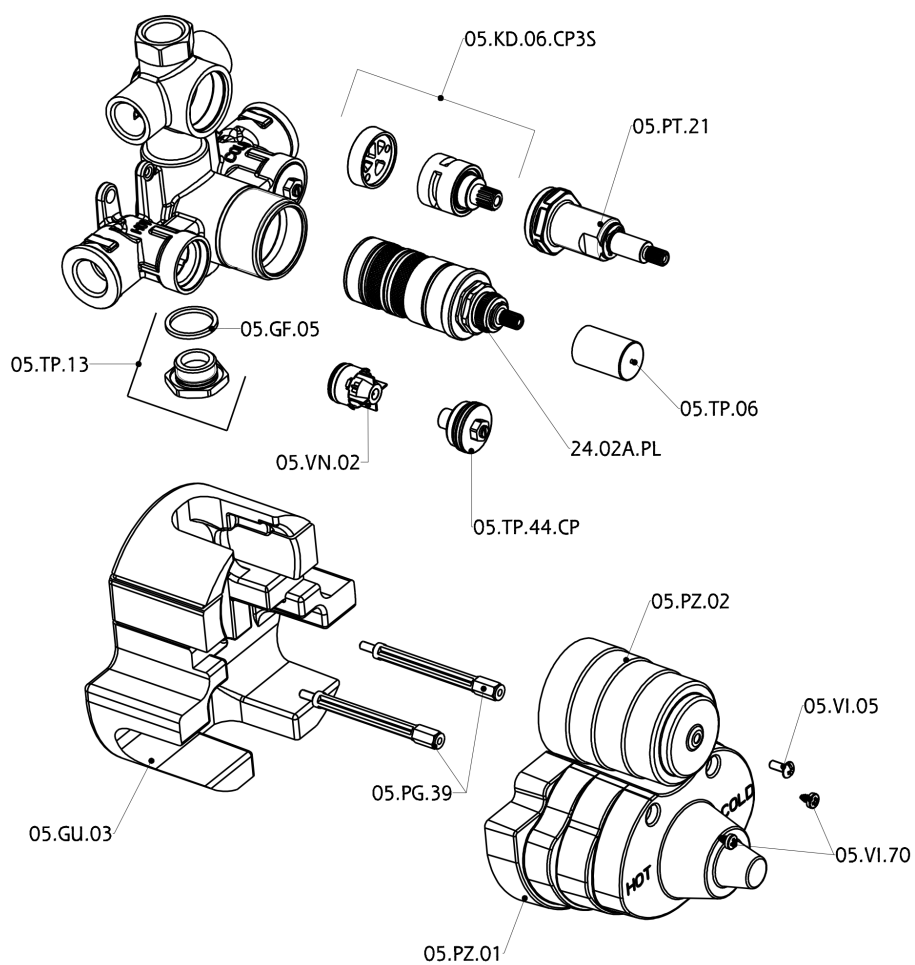

## Parte esterna termostatico doccia incasso 3 uscite THERMO\_DD018200

DD018200

<https://www.huberitalia.com/parte-esterna-termostatico-doccia-incasso-3-uscite-thermo-dd018200>

## Parte incasso termostatico doccia 3 uscite INCASSO\_ZB018201

ZB018201

<https://www.huberitalia.com/parte-incasso-termostatico-doccia-3-uscite-incasso-zb018201>

2026-06-28