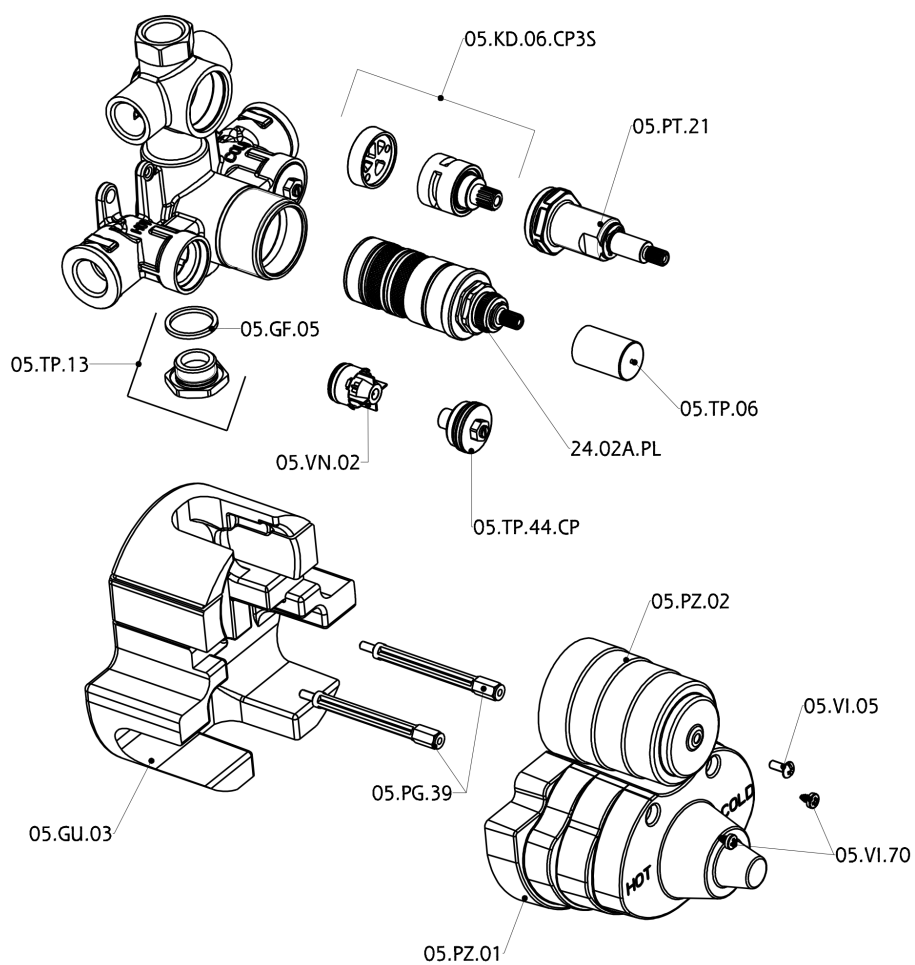

Parte esterna termostatico doccia incasso 3 uscite THERMO_DD018200

DD018200

<https://www.huberitalia.com/parte-esterna-termostatico-doccia-incasso-3-uscite-thermo-dd018200>

Parte incasso termostatico doccia 3 uscite INCASSO_ZB018201

ZB018201

<https://www.huberitalia.com/parte-incasso-termostatico-doccia-3-uscite-incasso-zb018201>

2026-06-28