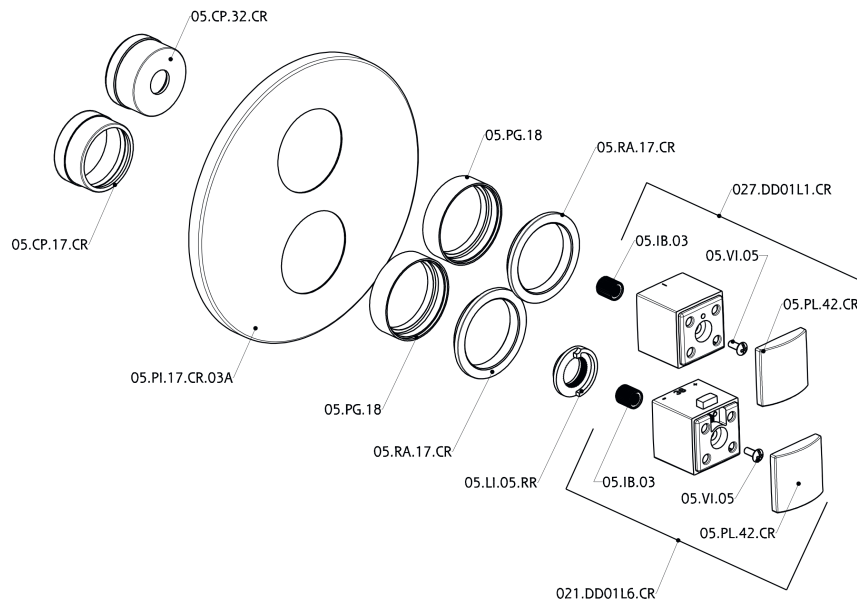

Parte esterna termostatico doccia incasso 3 uscite THERMO_DD018200

DD018200

<https://www.huberitalia.com/parte-esterna-termostatico-doccia-incasso-3-uscite-thermo-dd018200>

Parte incasso termostatico doccia 3 uscite INCASSO_ZB018201

ZB018201

<https://www.huberitalia.com/parte-incasso-termostatico-doccia-3-uscite-incasso-zb018201>

2026-06-28