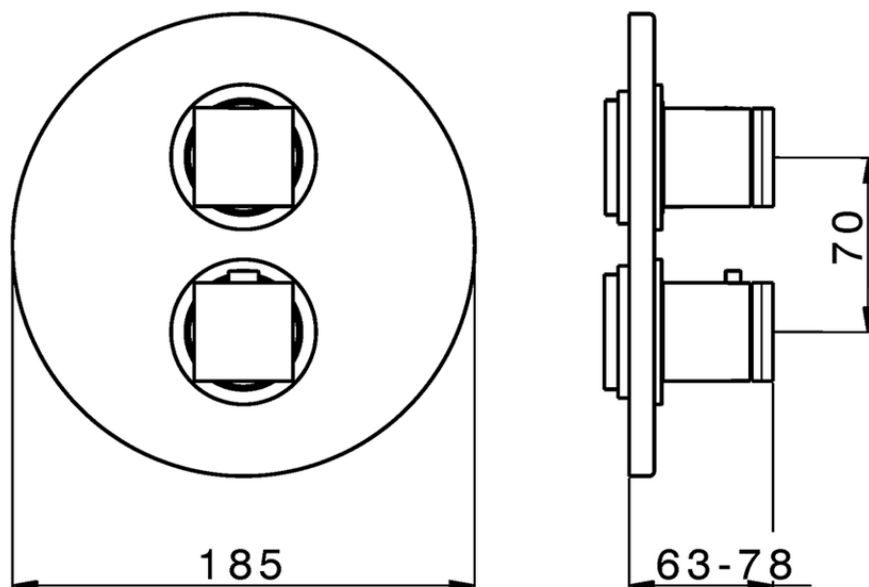

## Parte esterna termostatico doccia incasso 3 uscite THERMO\_DD018200

DD018200

<https://www.huberitalia.com/parte-esterna-termostatico-doccia-incasso-3-uscite-thermo-dd018200>

Piastra/Plate/Plaque/Platte/Placa

2-3mm: XX 25-40 YY 76-91

10 mm: XX 16-31 YY 65-80

ZB018201

<https://www.huberitalia.com/parte-incasso-termostatico-doccia-3-uscite-incasso-zb018201>

2026-06-28