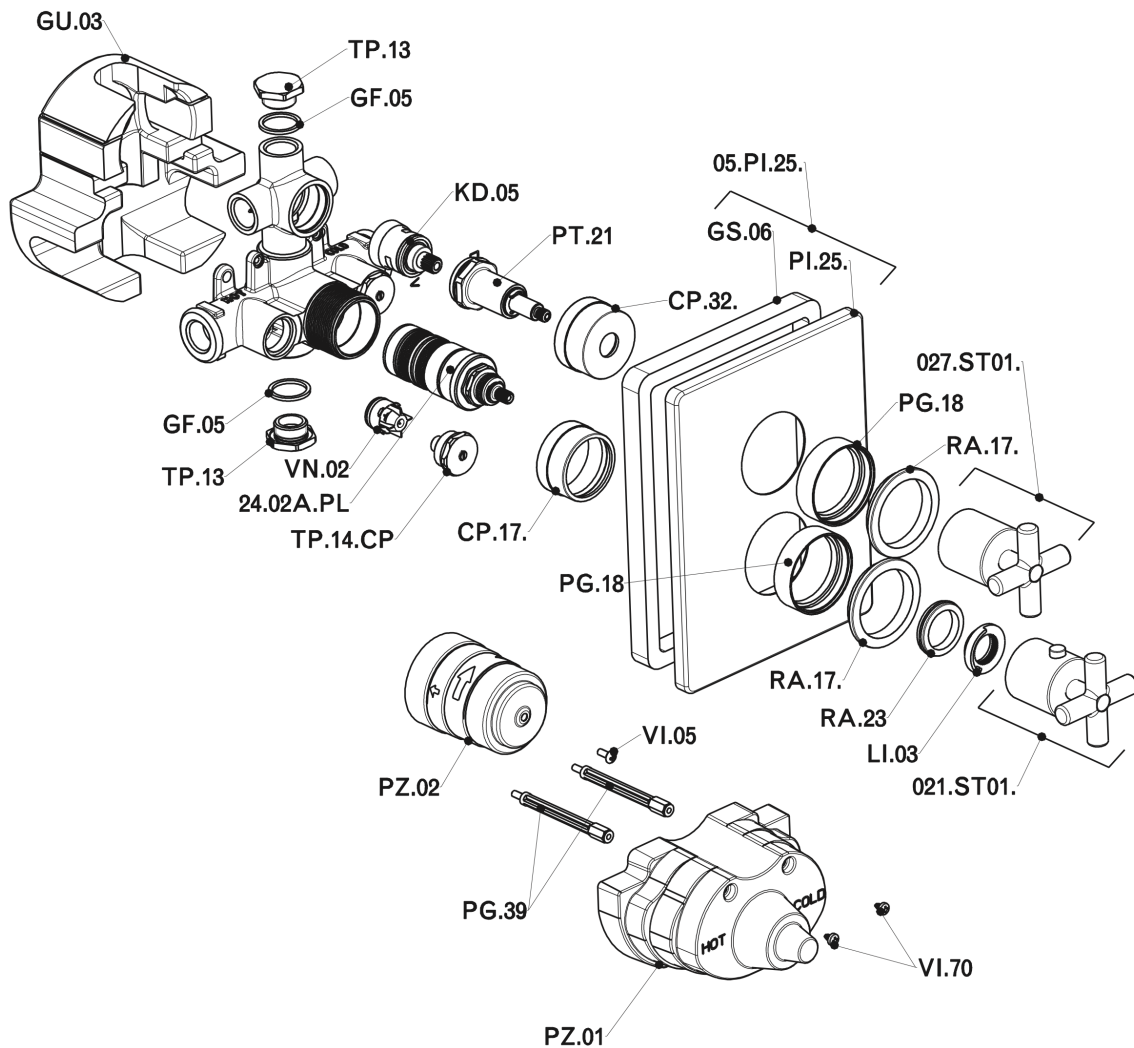

## Parte esterna termostatico doccia incasso 2 uscite THERMO\_SU018100

SU018100

<https://www.huberitalia.com/parte-esterna-termostatico-doccia-incasso-2-uscite-thermo-su018100>

## Parte incasso termostatico doccia 2 uscite INCASSO\_ZB018101

ZB018101

<https://www.huberitalia.com/parte-incasso-termostatico-doccia-2-uscite-incasso-zb018101>

2026-06-28