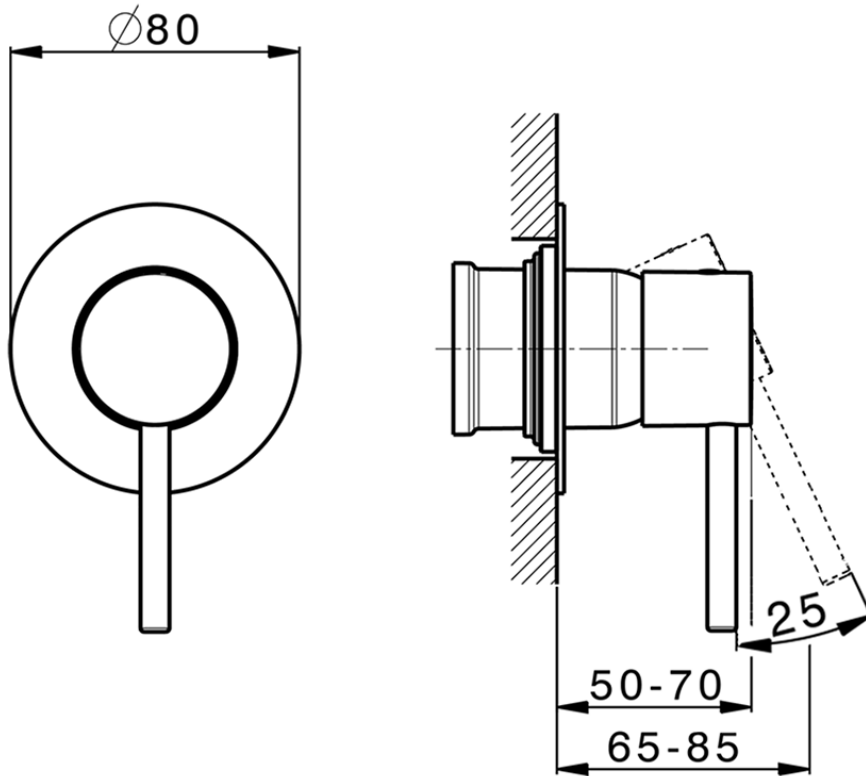

## Parte esterna monocomando doccia incasso NUOVA KIRUNA\_K2003000

K2003000

<https://www.huberitalia.com/parte-esterna-monocomando-doccia-incasso-nuova-kiruna-k2003000>

## Piastra/Plate/Plaque/Platte/Placa

2-3mm: XX 27-47 YY 54-74

10mm: XX 16-40 YY 43-68

ZB005301

<https://www.huberitalia.com/parte-incasso-monocomando-doccia-incasso-zb005301>

Piastra/Plate/Plaque/Platte/Placa

2-3mm: XX 27-47 YY 54-74

10mm: XX 16-40 YY 43-68

ZB005300

<https://www.huberitalia.com/parte-incasso-monocomando-doccia-incasso-zb005300>

2026-06-29