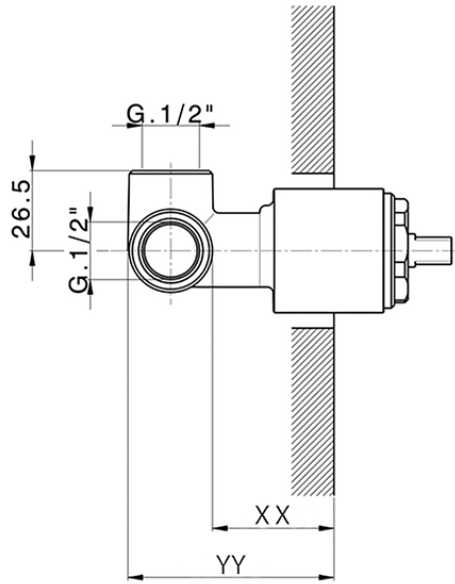

Parte esterna monocomando doccia incasso NUOVA KIRUNA_K2003000

K2003000

<https://www.huberitalia.com/parte-esterna-monocomando-doccia-incasso-nuova-kiruna-k2003000>

Piastra/Plate/Plaque/Platte/Placa

2-3mm: XX 27-47 YY 54-74

10mm: XX 16-40 YY 43-68

ZB005301

<https://www.huberitalia.com/parte-incasso-monocomando-doccia-incasso-zb005301>

Piastra/Plate/Plaque/Platte/Placa

2-3mm: XX 27-47 YY 54-74

10mm: XX 16-40 YY 43-68

ZB005300

<https://www.huberitalia.com/parte-incasso-monocomando-doccia-incasso-zb005300>