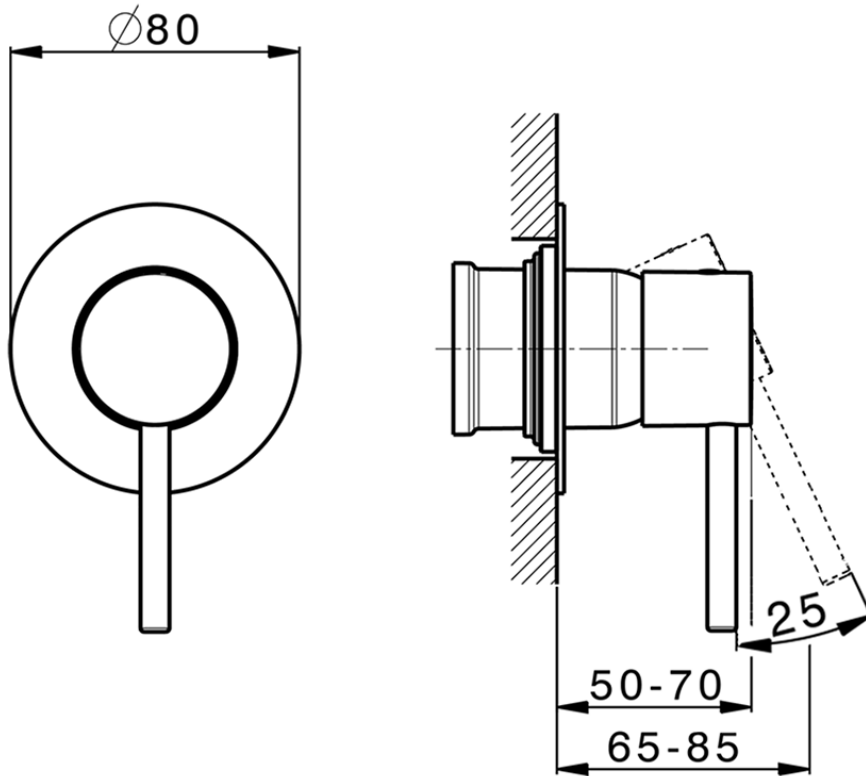

Parte esterna monocomando doccia incasso NUOVA KIRUNA_K2003000

K2003000

<https://www.huberitalia.com/parte-esterna-monocomando-doccia-incasso-nuova-kiruna-k2003000>

Piastra/Plate/Plaque/Platte/Placa

2-3mm: XX 27-47 YY 54-74

10mm: XX 16-40 YY 43-68

ZB005301

<https://www.huberitalia.com/parte-incasso-monocomando-doccia-incasso-zb005301>

Piastra/Plate/Plaque/Platte/Placa

2-3mm: XX 27-47 YY 54-74

10mm: XX 16-40 YY 43-68

ZB005300

<https://www.huberitalia.com/parte-incasso-monocomando-doccia-incasso-zb005300>