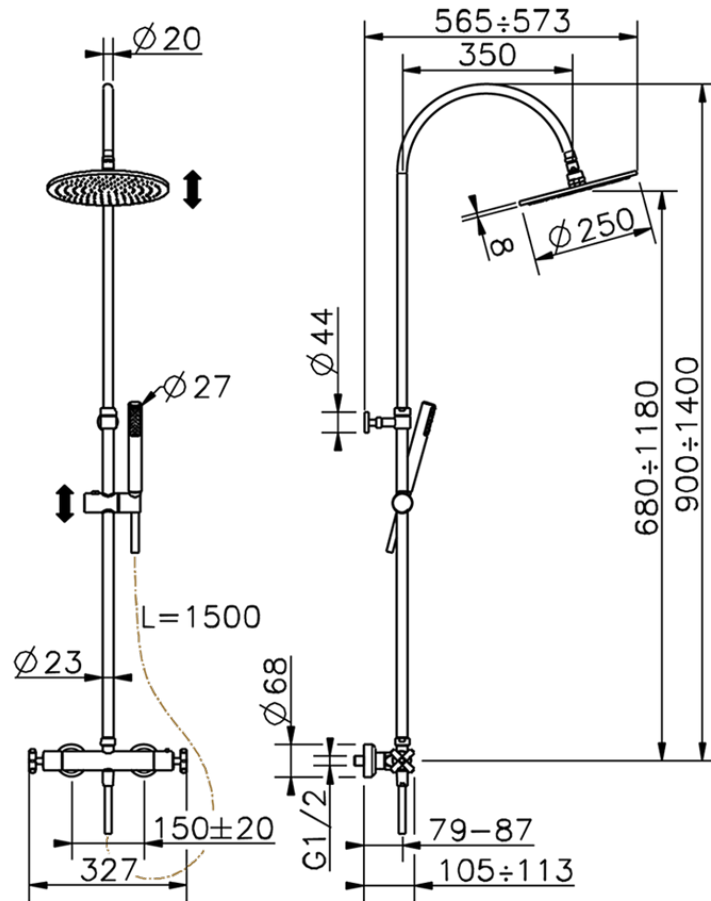

Colonna doccia termostatica 2 funzioni SUITE_SUC80010

SUC80010

<https://www.huberitalia.com/colonna-doccia-termostatica-2-funzioni-suite-suc80010>

2026-07-01