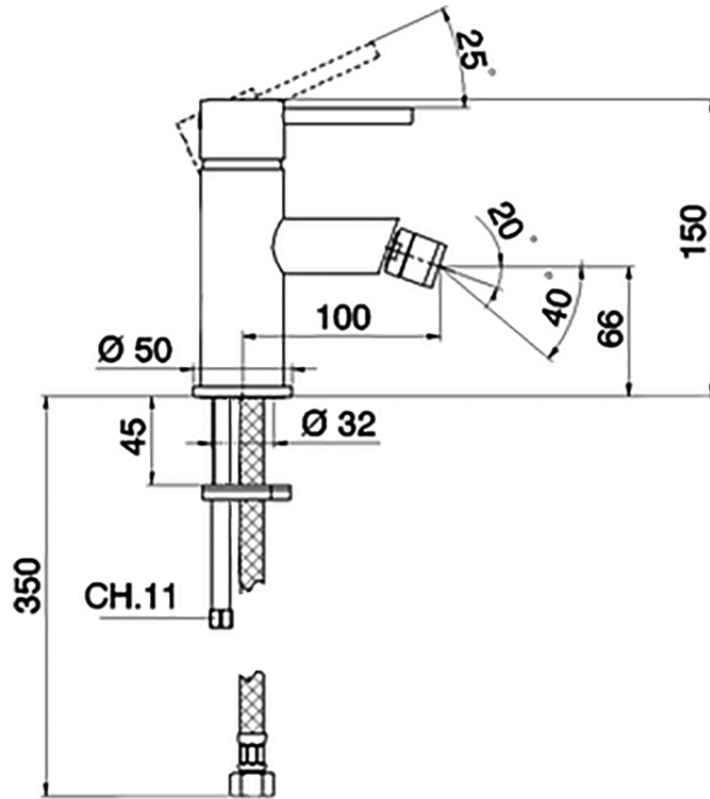

Miscelatore monocomando bidet TRATTO EVO\_TV000560

TV000560

<https://www.huberitalia.com/miscelatore-monocomando-bidet-tratto-evo-tv000560>

2026-06-15