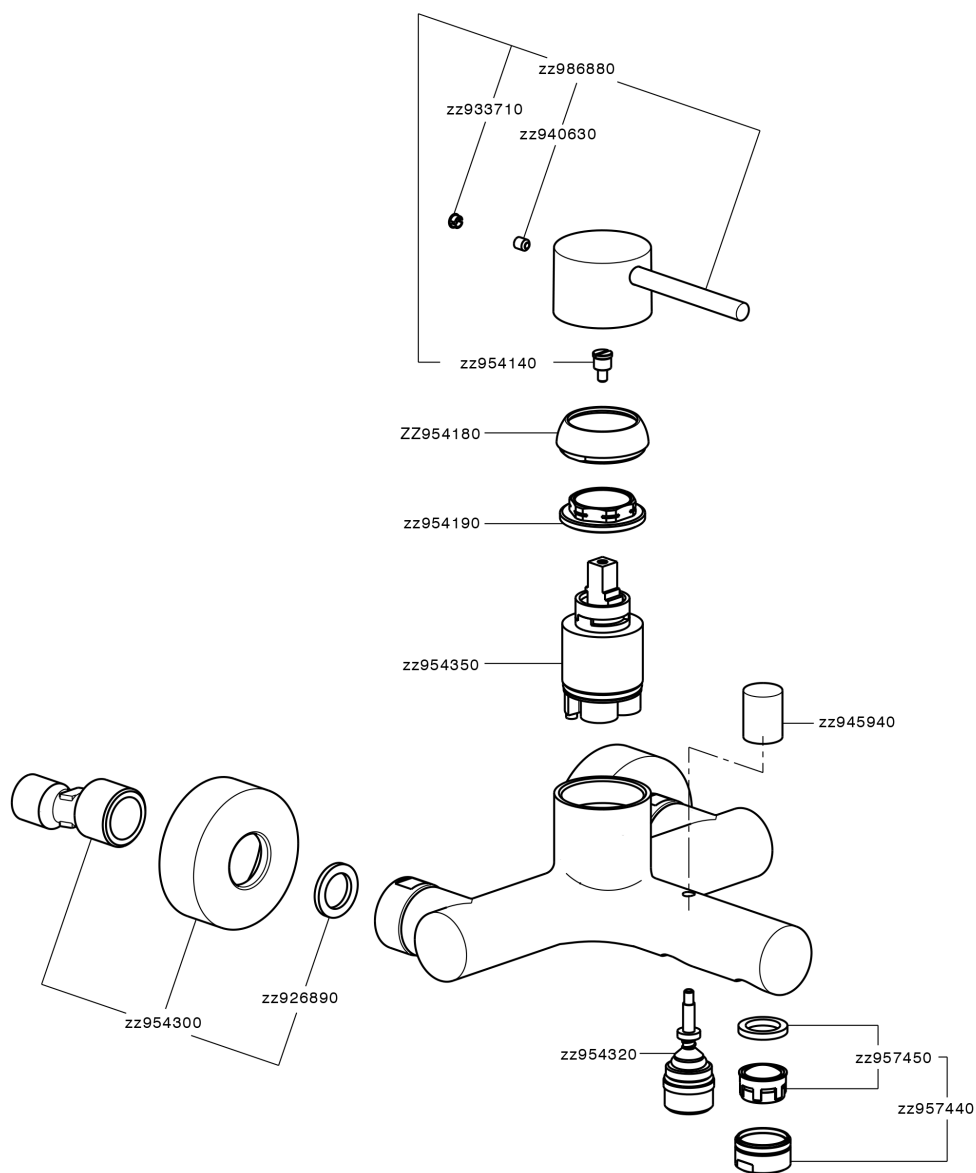

## Miscelatore monocomando vasca M32\_MT000130

MT000130

<https://www.huberitalia.com/miscelatore-monocomando-vasca-m32-mt000130>

2026-04-18