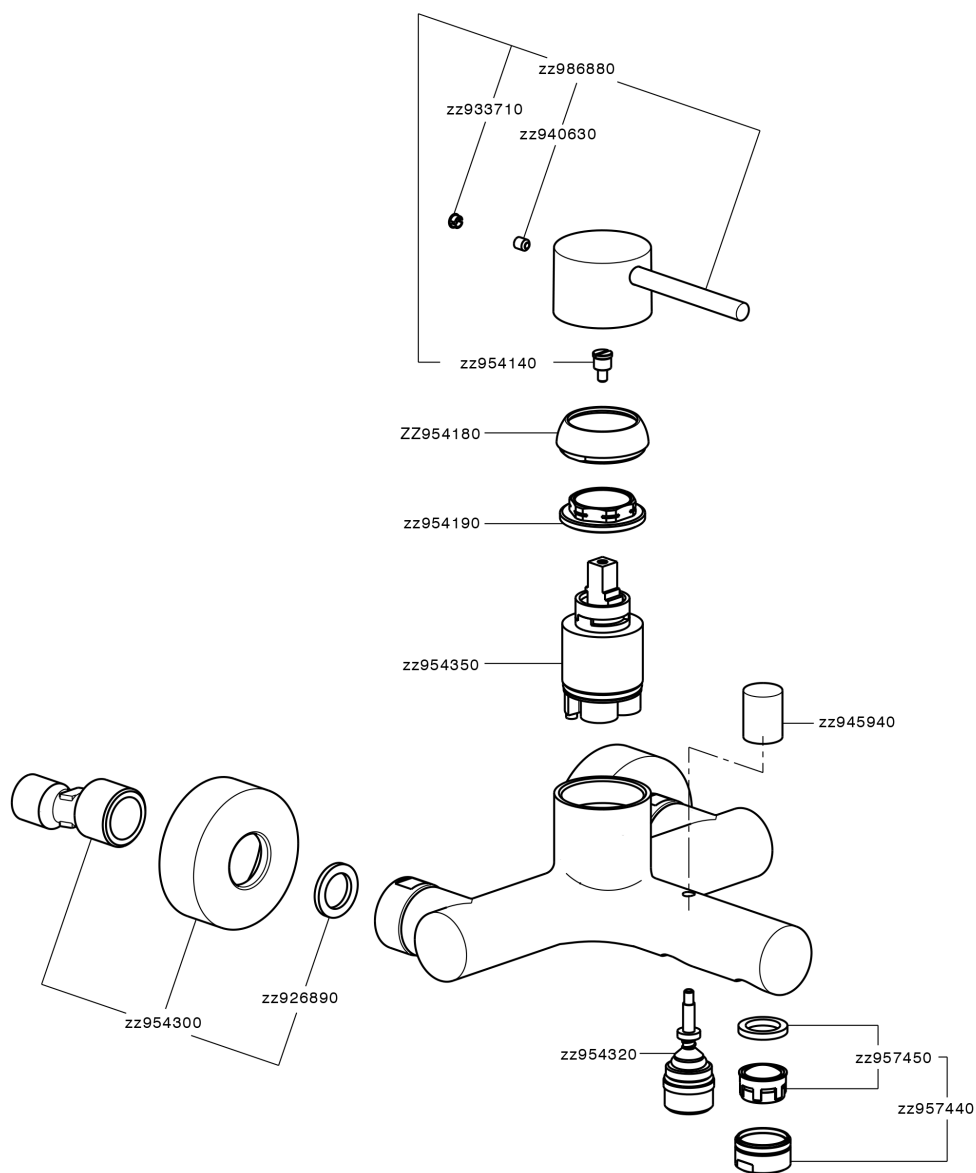

Miscelatore monocomando vasca M32_MT000130

MT000130

<https://www.huberitalia.com/miscelatore-monocomando-vasca-m32-mt000130>

2026-04-17