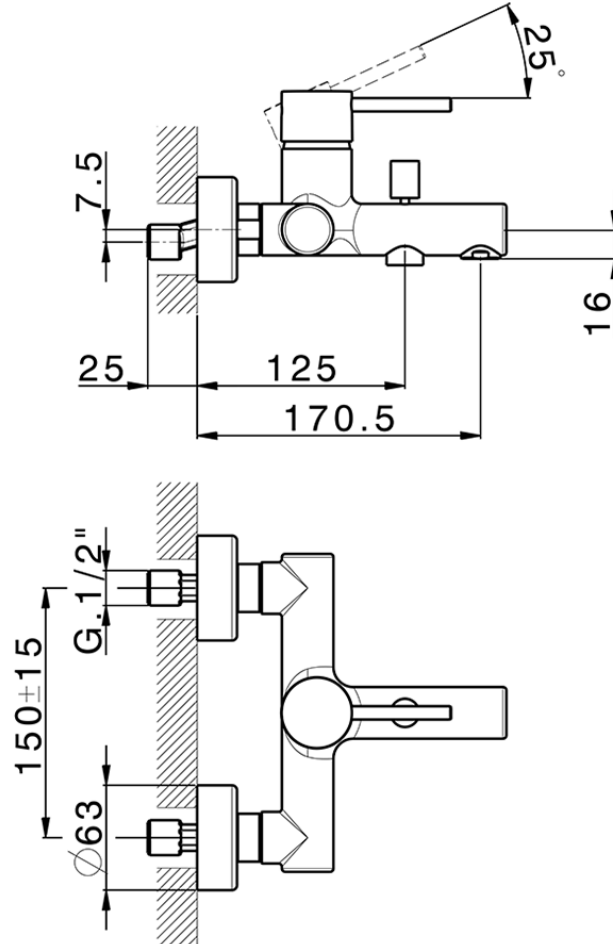

Miscelatore monocomando vasca M32\_MT000130

MT000130

<https://www.huberitalia.com/miscelatore-monocomando-vasca-m32-mt000130>

2026-04-17