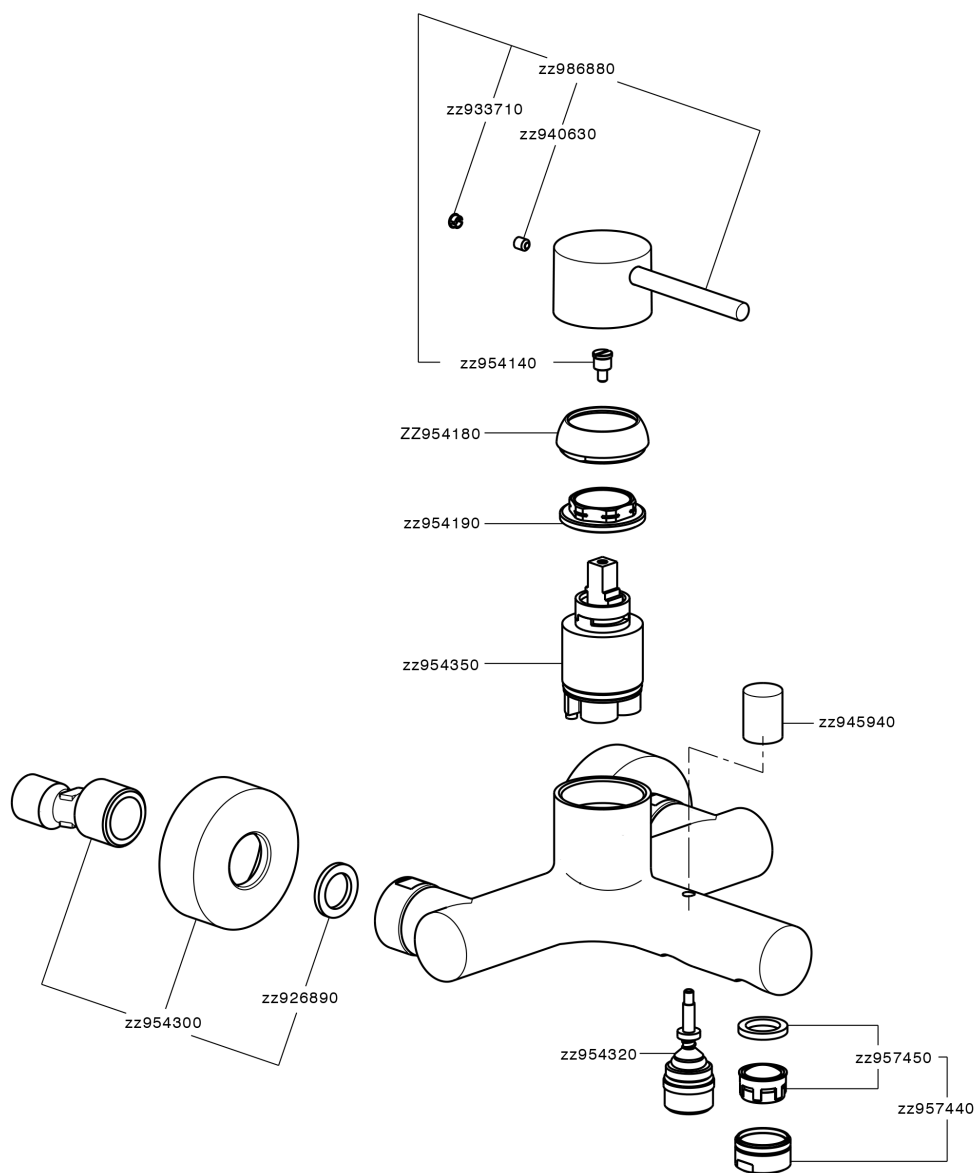

Miscelatore monocomando vasca M32_MT000130

MODELLO **MT000130**

Miscelatore monocomando vasca, senza completo doccia, attacco per flessibile 1/2" M

FINITURE DISPONIBILI

-  **21** 21 Cromo
-  **26** 26 Vecchio Rame
-  **2F** 2F Nichel Spazzolato
-  **2W** 2W Oro Spazzolato
-  **40** 40 Nero Opaco
-  **4Q** 4Q Bianco Opaco

CARATTERISTICHE

Ricambio Cartuccia **ZZ95435000**

Cartuccia Monocomando 35 mm

EcoStop

Con il Dispositivo EcoStop l'apertura dell'acqua avviene con un punto duro al 50% circa della portata. Un fermo a metà apertura, da vincere con una leggera forza solo e soltanto quando ci sia una reale necessità di richiesta d'acqua alla massima portata. Ciò permette di consumare fino al 50% in meno di acqua.

Miscelatore monocomando vasca M32_MT000130

MT000130

<https://www.huberitalia.com/miscelatore-monocomando-vasca-m32-mt000130>

2026-04-17