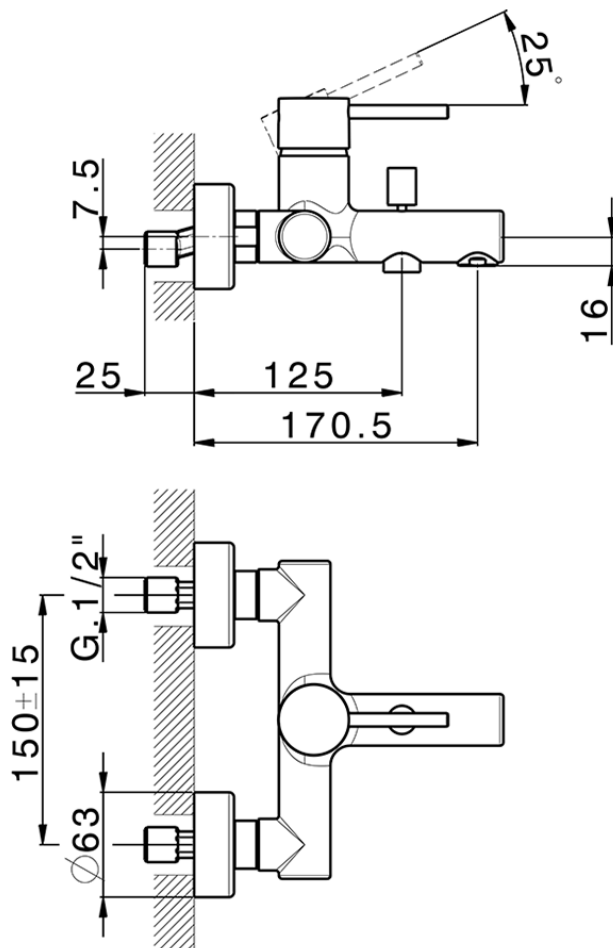

Miscelatore monocomando vasca M32_MT000130

MT000130

<https://www.huberitalia.com/miscelatore-monocomando-vasca-m32-mt000130>

2026-04-17