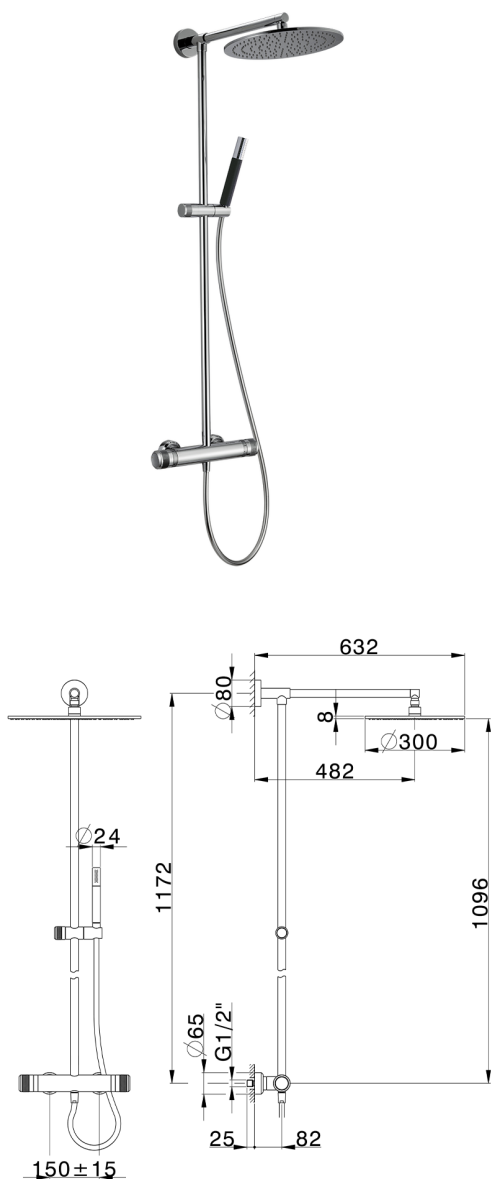

## Colonna doccia termostatica 2 funzioni CHRONOS\_CRC78040

MODELLO **CRC78040**

Colonna doccia termostatica 2 funzioni, devia stop 2 uscite, colonna fissa, supporto doccetta scorrevole, doccetta monogetto minimale D.24mm in Ottone, soffione tondo D.300 mm sp.8 mm in Ottone, flessibile liscio SUPREME 150 cm

FINITURE DISPONIBILI

-  **21** 21 Cromo
-  **2F** 2F Nichel Spazzolato
-  **2Q** 2Q Black Titanium

CARATTERISTICHE

Ricambio Cartuccia **22.04A.AR - ZZ97279004**

**Cartuccia Termostatica Argo 2 (filtro lungo)**

### DeviaStop

La tecnologia Devia Stop di Huber consente con un semplice movimento rotativo di gestire la portata dell'acqua e di scegliere la modalità d'erogazione (soffione, doccetta a mano).

### SafeTouch

Il sistema SafeTouch Huber mantiene il corpo del miscelatore freddo al tatto durante il funzionamento.