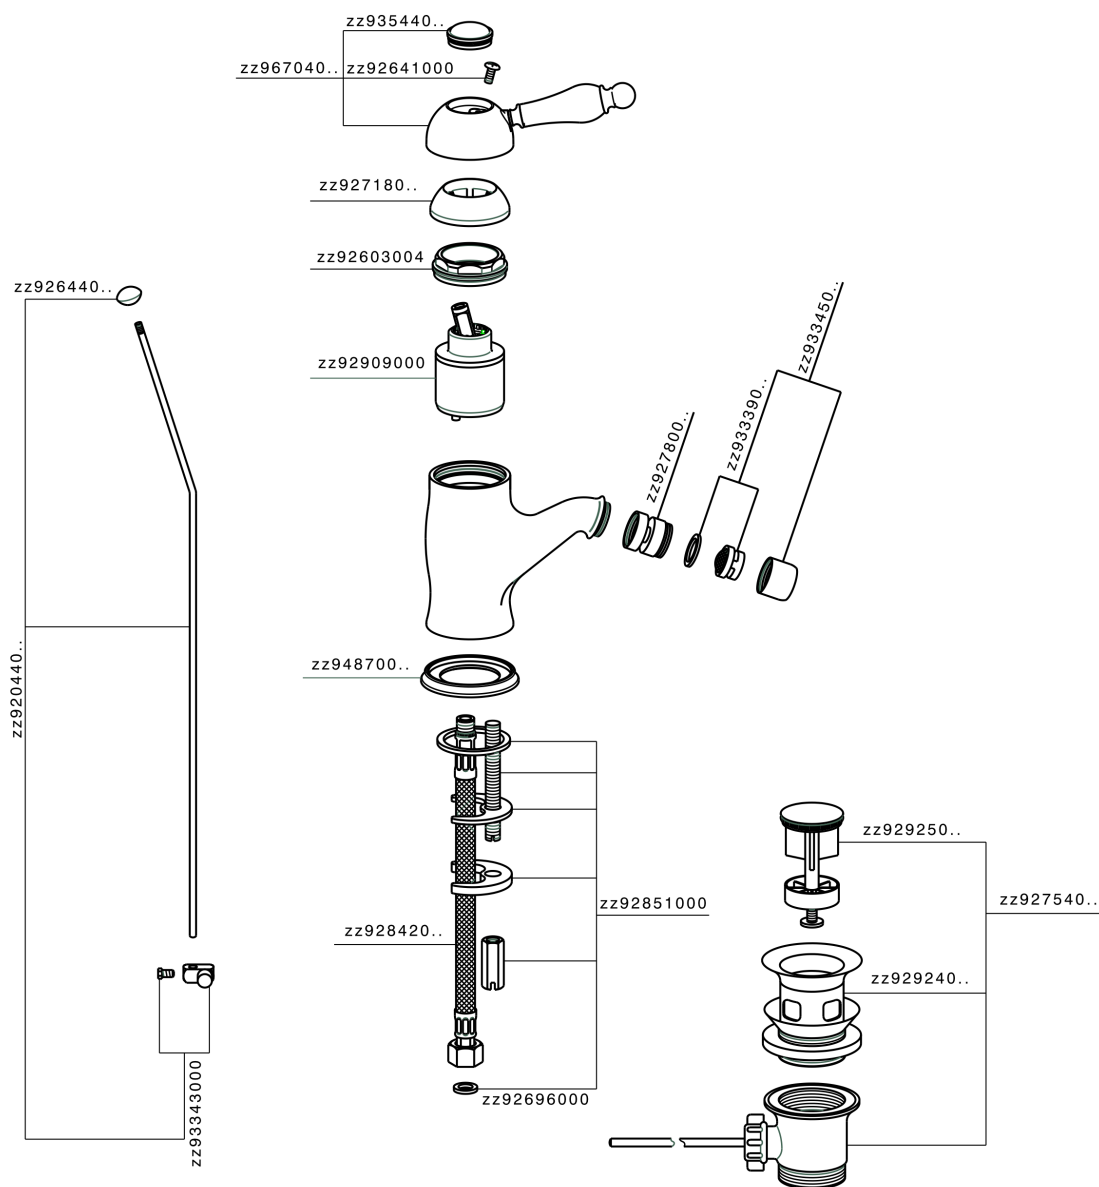

## Miscelatore monocomando bidet CROISETTE\_CM000550

MODELLO **CM000550**

Miscelatore monocomando bidet, con scarico automatico 1"1/4, flex inox G.3/8"

### FINITURE DISPONIBILI

-  **21** 21 Cromo
-  **27** 27 Vecchio Bronzo
-  **2G** 2G Oro Antico
-  **2W** 2W Oro Spazzolato

### CARATTERISTICHE

Ricambio Cartuccia **ZZ92909000**

**Cartuccia Monocomando 43 mm**

## Miscelatore monocomando bidet CROISETTE\_CM000550

CM000550

<https://www.huberitalia.com/miscelatore-monocomando-bidet-croisette-cm000550>

2026-05-31