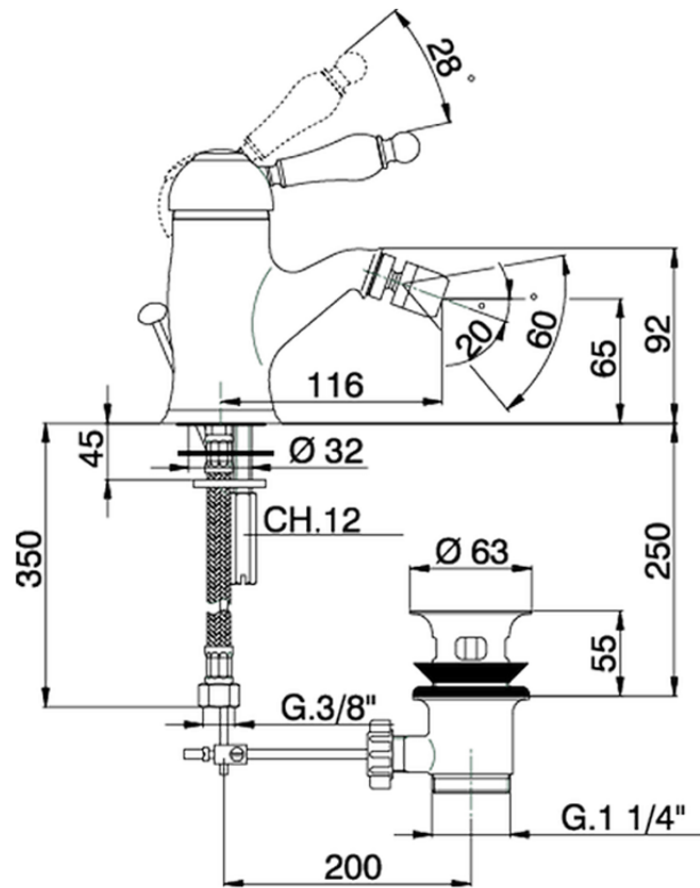

Miscelatore monocomando bidet CROISETTE_CM000550

CM000550

<https://www.huberitalia.com/miscelatore-monocomando-bidet-croisette-cm000550>

2026-05-31