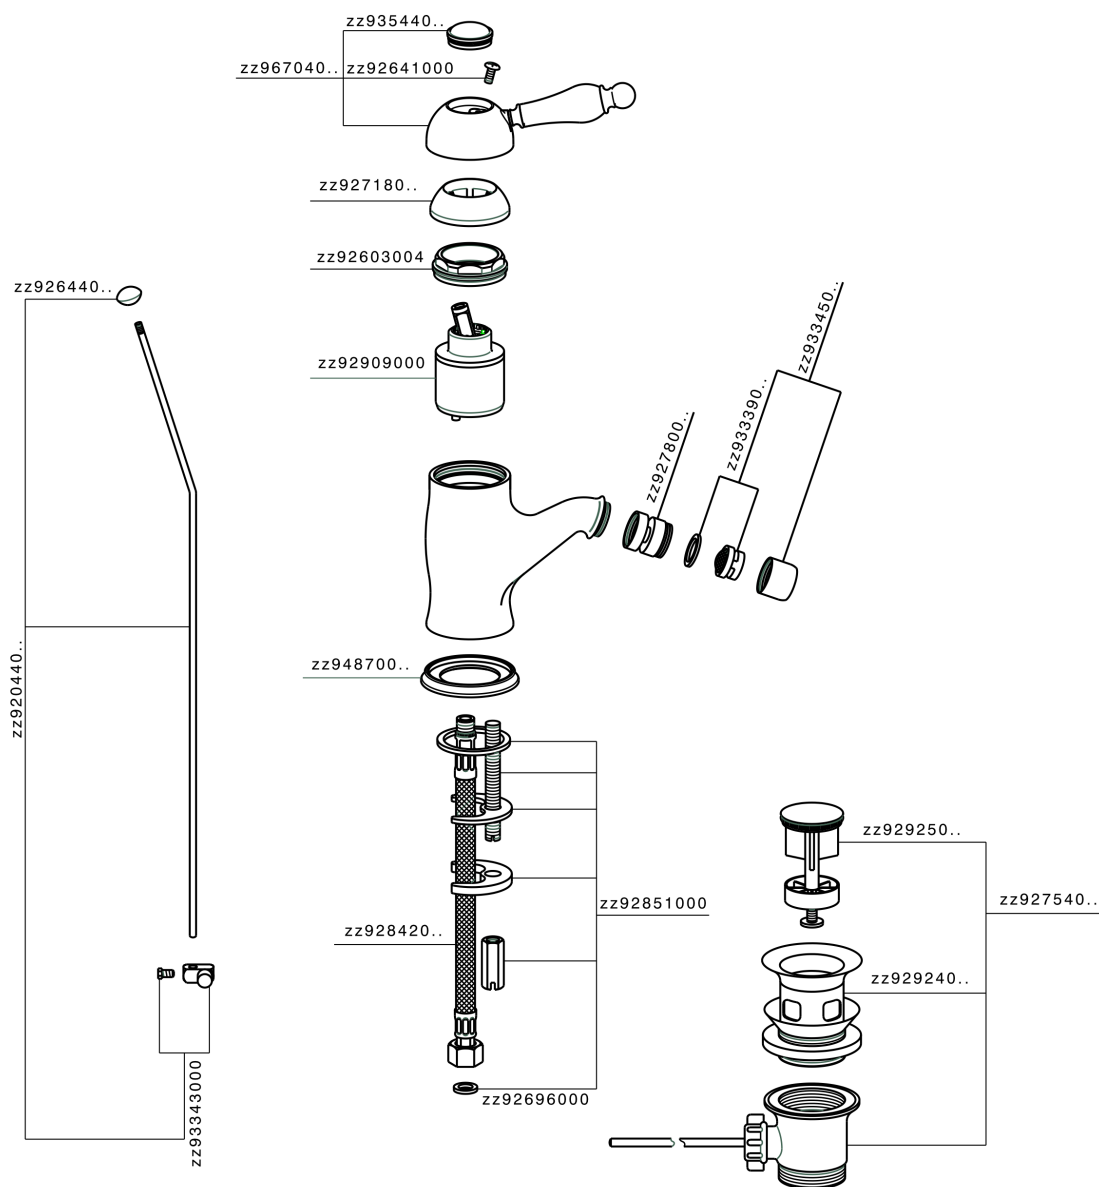

Miscelatore monocomando bidet CROISETTE_CM000550

CM000550

<https://www.huberitalia.com/miscelatore-monocomando-bidet-croisette-cm000550>

2026-04-14