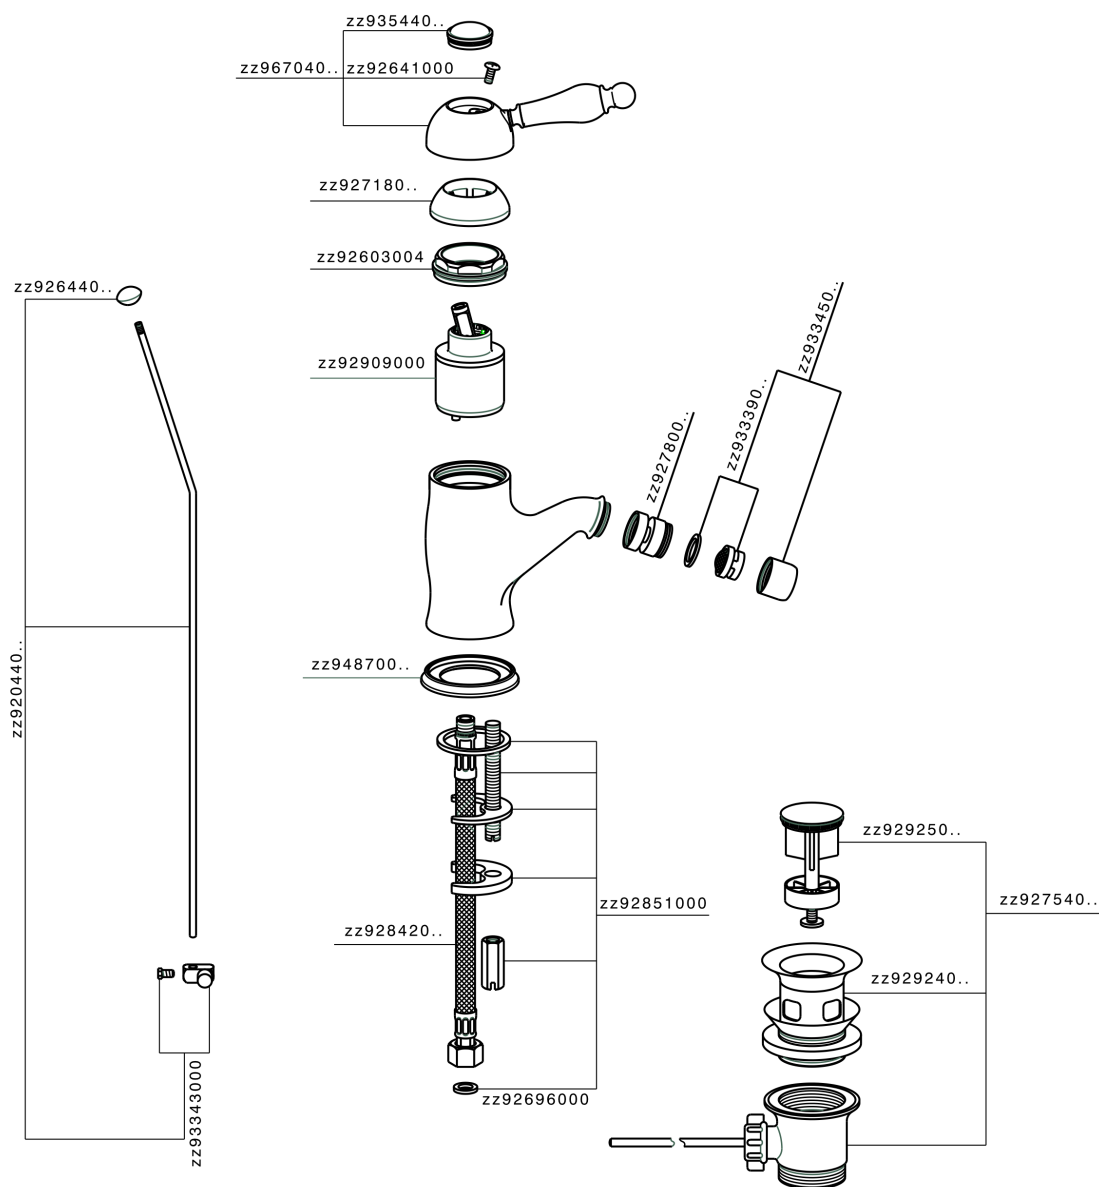

Miscelatore monocomando bidet CROISETTE_CM000550

CM000550

<https://www.huberitalia.com/miscelatore-monocomando-bidet-croisette-cm000550>

2026-05-31