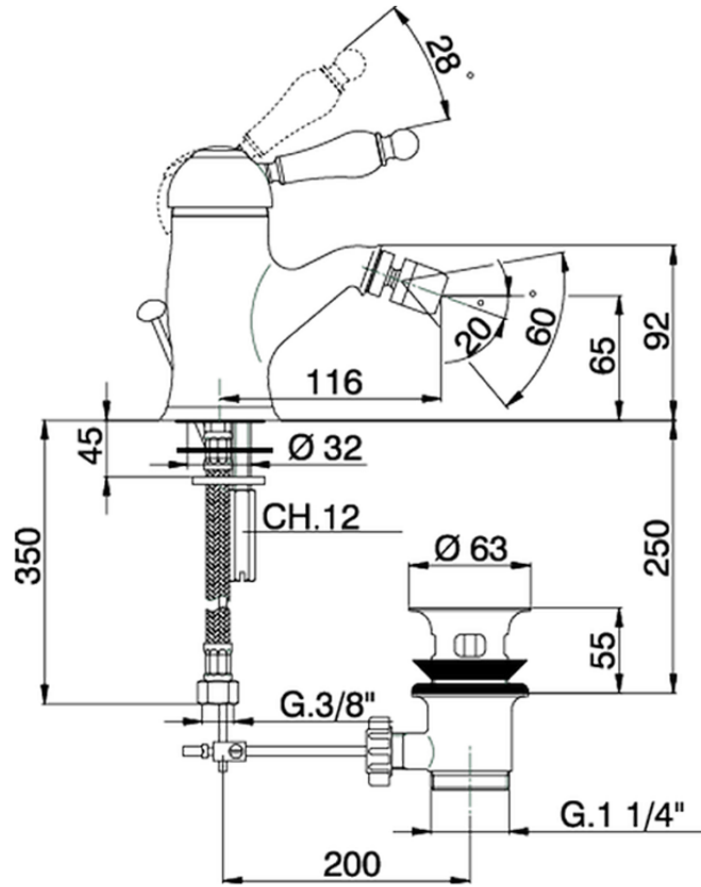

Miscelatore monocomando bidet CROISSETTE\_CM000550

CM000550

<https://www.huberitalia.com/miscelatore-monocomando-bidet-croisette-cm000550>

2026-04-14