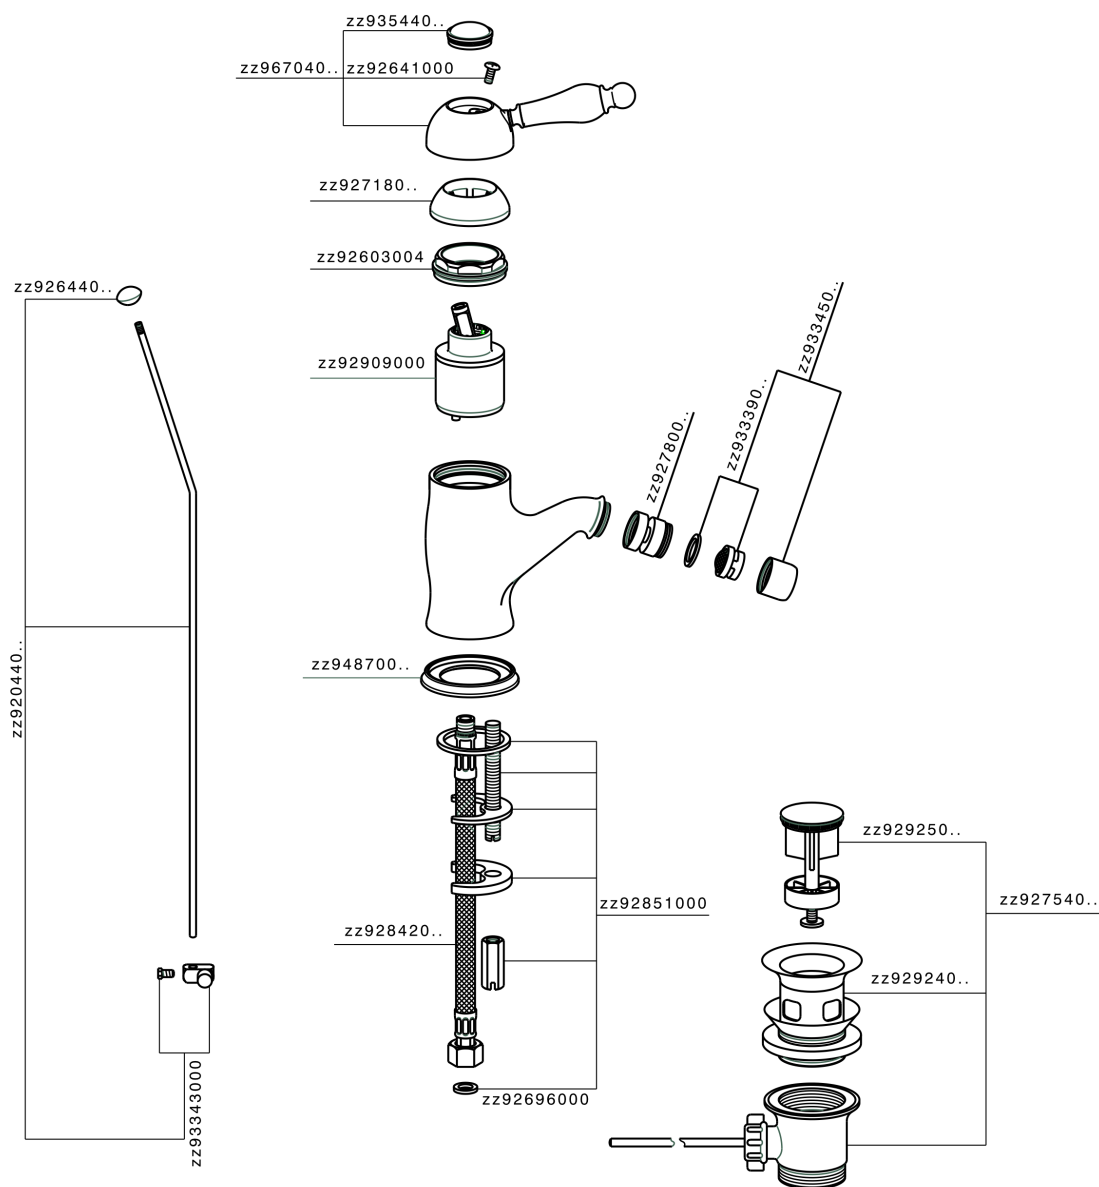

## Miscelatore monocomando bidet CROISETTE\_CM000550

MODELLO **CM000550**

Miscelatore monocomando bidet, con scarico automatico 1"1/4, flex inox G.3/8"

### FINITURE DISPONIBILI

-  **21** 21 Cromo
-  **27** 27 Vecchio Bronzo
-  **2G** 2G Oro Antico
-  **2W** 2W Oro Spazzolato

### CARATTERISTICHE

Ricambio Cartuccia **ZZ92909000**

**Cartuccia Monocomando 43 mm**

## Miscelatore monocomando bidet CROISSETTE\_CM000550

CM000550

<https://www.huberitalia.com/miscelatore-monocomando-bidet-croisette-cm000550>

2026-05-31