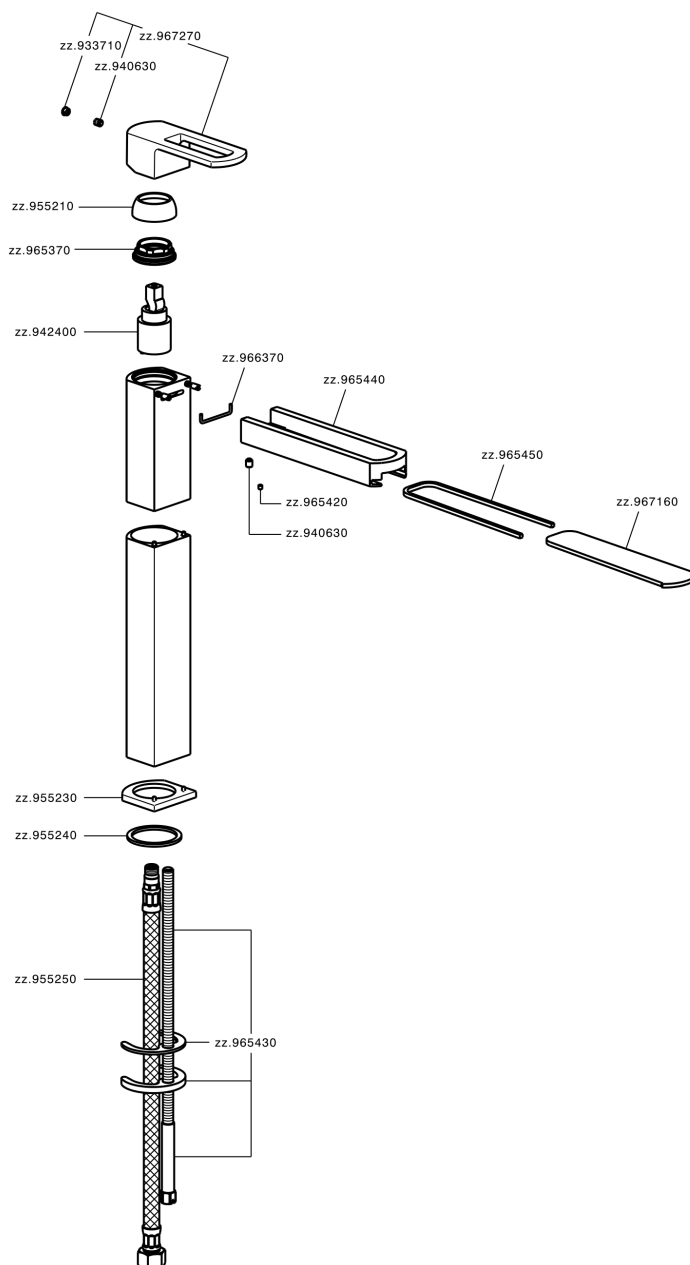

Miscelatore monocomando lavabo alto DADO_DC003540

DC003540

<https://www.huberitalia.com/miscelatore-monocomando-lavabo-alto-dado-dc003540>

2026-06-15