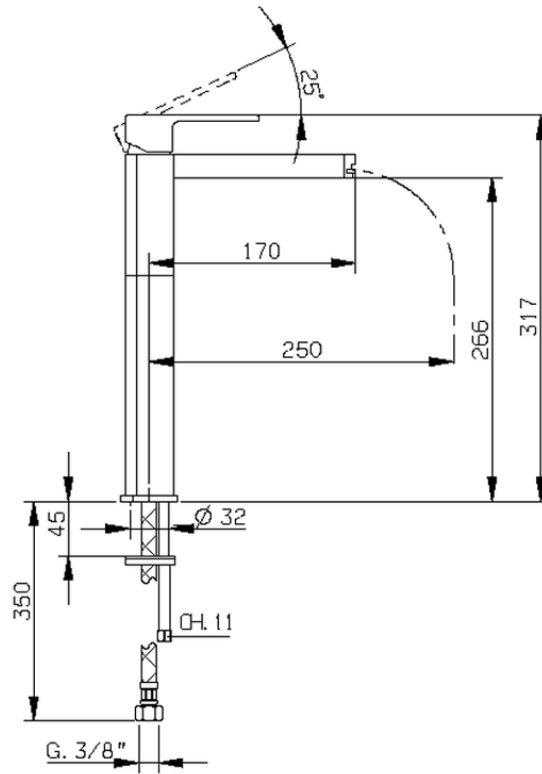

Miscelatore monocomando lavabo alto DADO_DC003540

DC003540

<https://www.huberitalia.com/miscelatore-monocomando-lavabo-alto-dado-dc003540>

2026-06-15