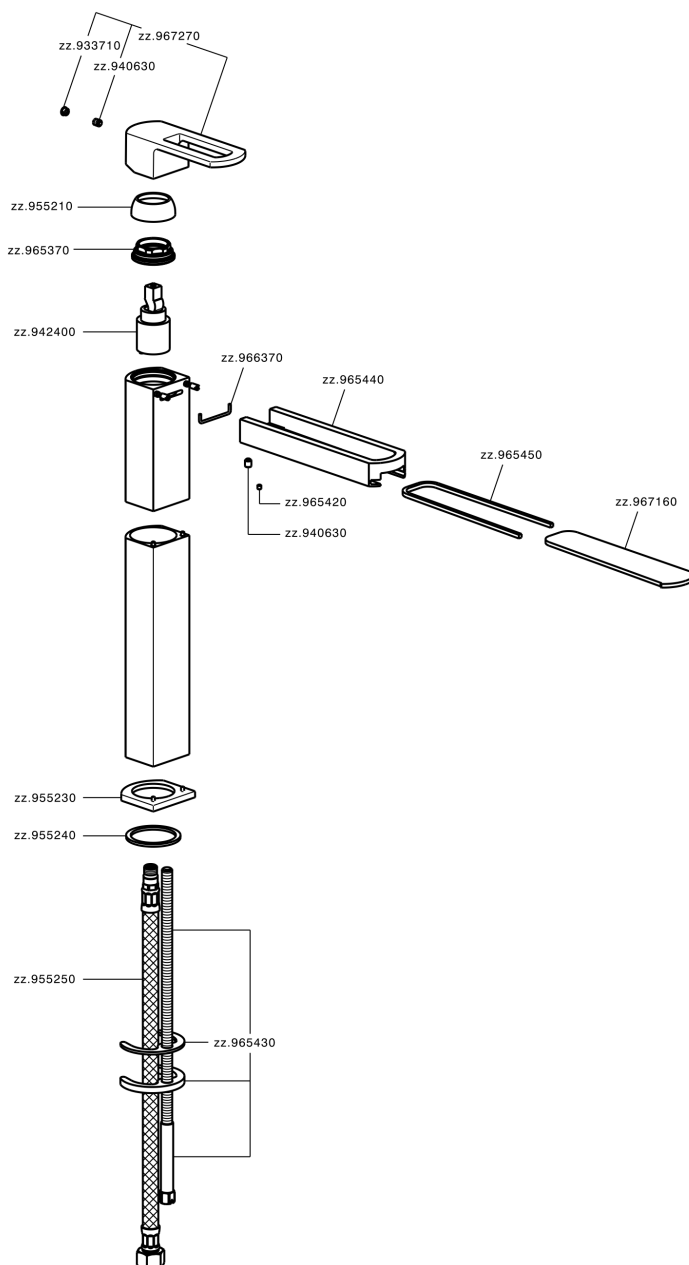

Miscelatore monocomando lavabo alto DADO_DC003540

MODELLO **DC003540**

Miscelatore monocomando lavabo alto, senza scarico automatico, flex inox G.3/8", inserto bocca disponibile in finitura cromo o fumé

FINITURE DISPONIBILI

- 
21 21 Cromo
- 
2F 2F Nichel Spazzolato
- 
6U 6U Cromo/Fumé

CARATTERISTICHE

Ricambio Cartuccia **ZZ94240000**

Cartuccia Monocomando 25 mm

Miscelatore monocomando lavabo alto DADO_DC003540

DC003540

<https://www.huberitalia.com/miscelatore-monocomando-lavabo-alto-dado-dc003540>

2026-04-30