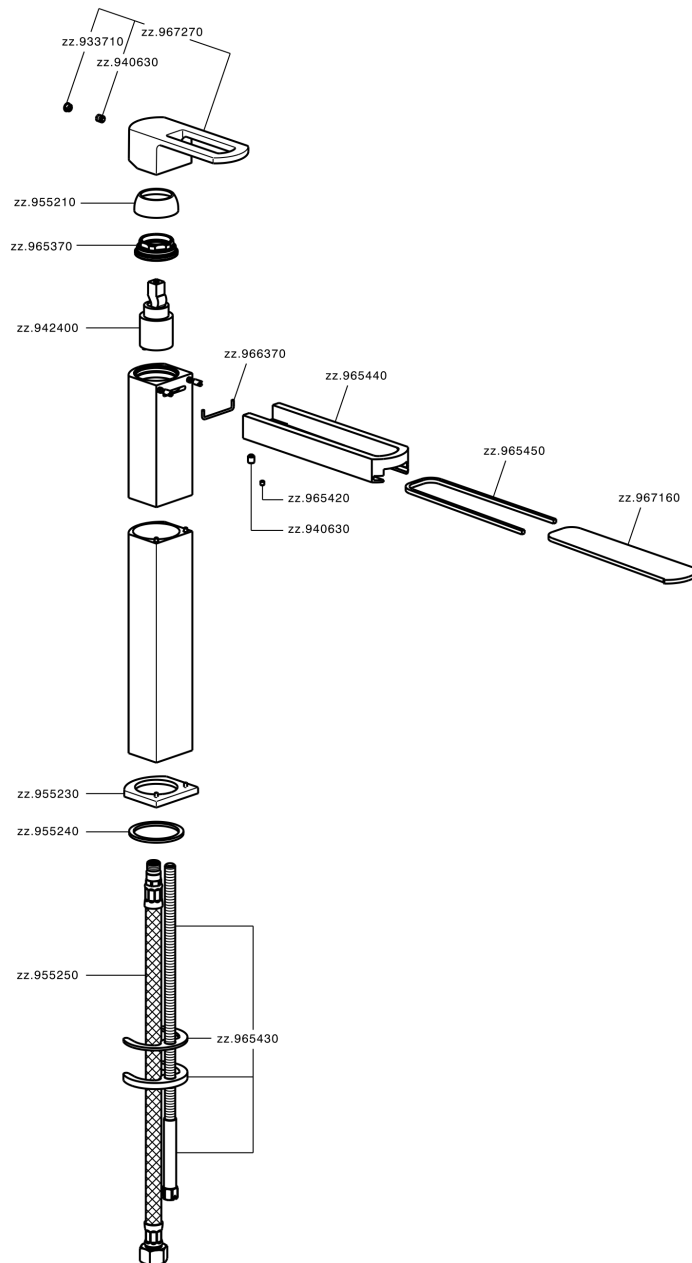

Miscelatore monocomando lavabo alto DADO_DC003540

DC003540

<https://www.huberitalia.com/miscelatore-monocomando-lavabo-alto-dado-dc003540>

2026-06-15