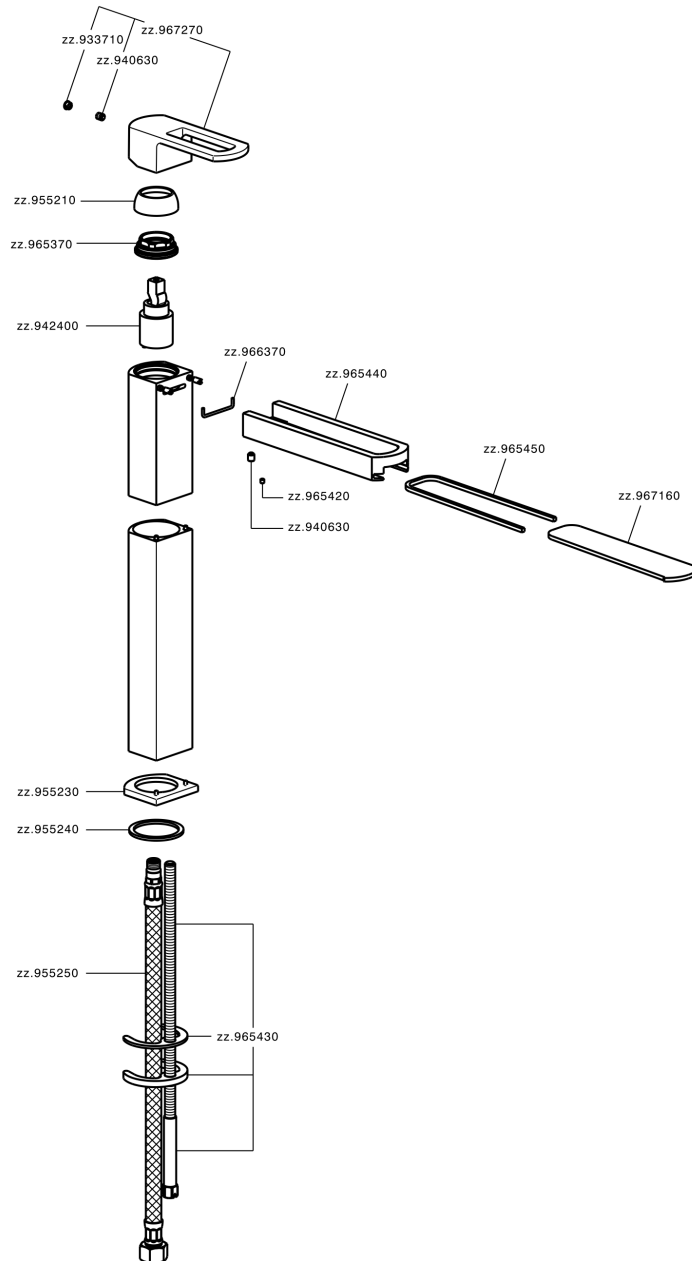

Miscelatore monocomando lavabo alto DADO_DC003540

DC003540

<https://www.huberitalia.com/miscelatore-monocomando-lavabo-alto-dado-dc003540>

2026-04-30