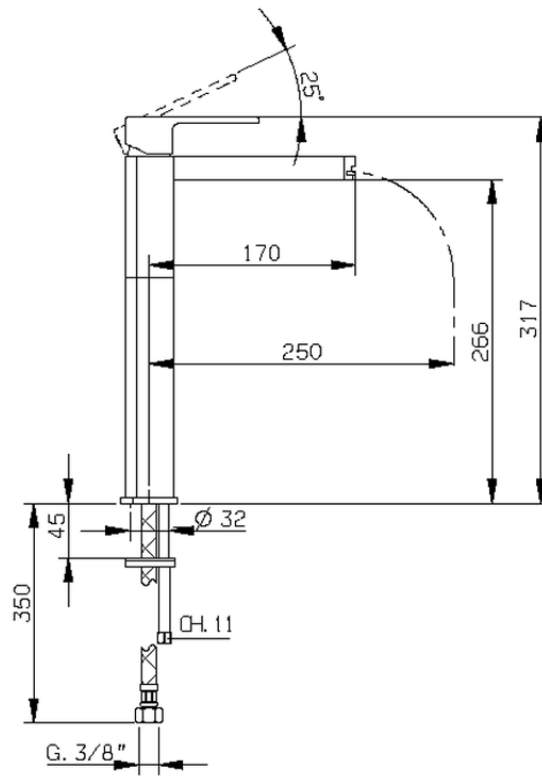

Miscelatore monocomando lavabo alto DADO_DC003540

DC003540

<https://www.huberitalia.com/miscelatore-monocomando-lavabo-alto-dado-dc003540>

2026-06-14