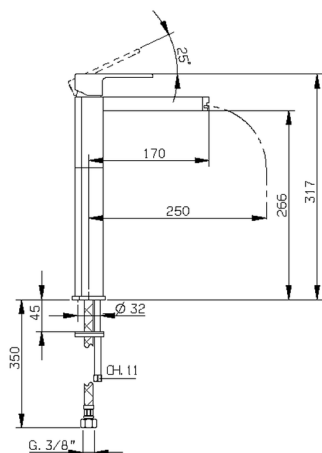

Miscelatore monocomando lavabo alto DADO_DC003540

MODELLO **DC003540**

Miscelatore monocomando lavabo alto, senza scarico automatico, flex inox G.3/8", inserto bocca disponibile in finitura cromo o fumé

FINITURE DISPONIBILI

- 
21 21 Cromo
- 
2F 2F Nichel Spazzolato
- 
6U 6U Cromo/Fumé

CARATTERISTICHE

Ricambio Cartuccia **ZZ94240000**

Cartuccia Monocomando 25 mm

Miscelatore monocomando lavabo alto DADO_DC003540