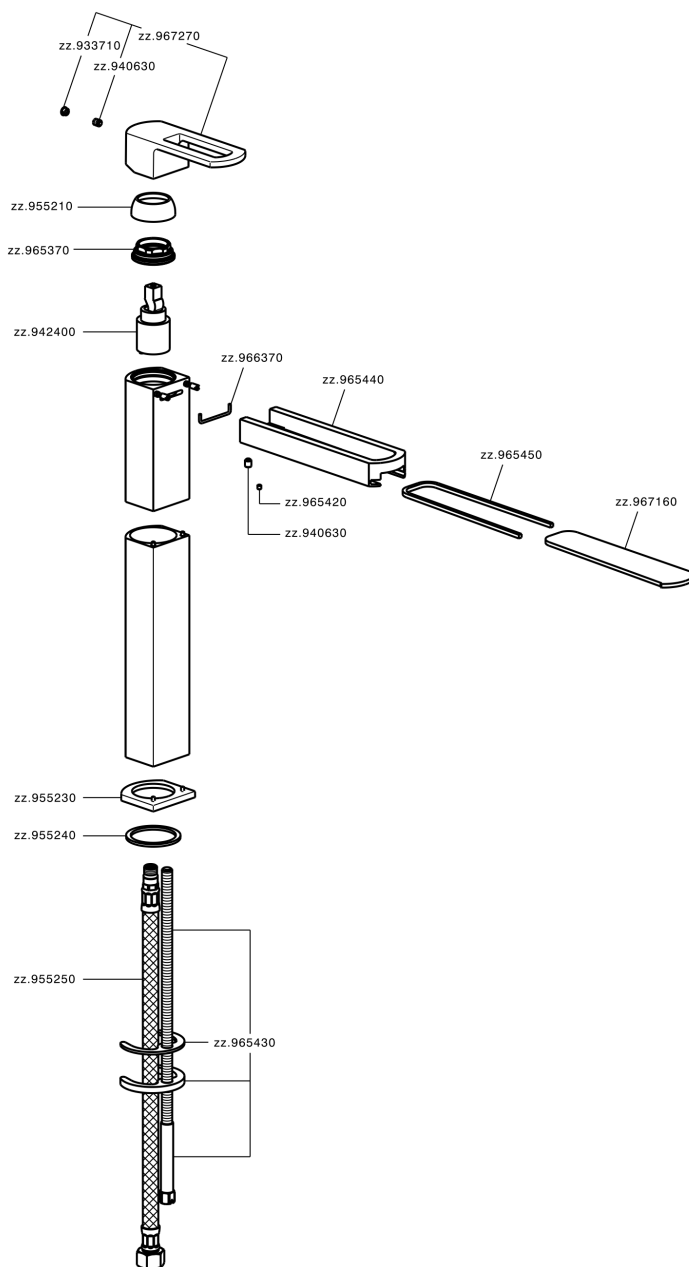

## Miscelatore monocomando lavabo alto DADO\_DC003540

DC003540

<https://www.huberitalia.com/miscelatore-monocomando-lavabo-alto-dado-dc003540>

2026-06-15