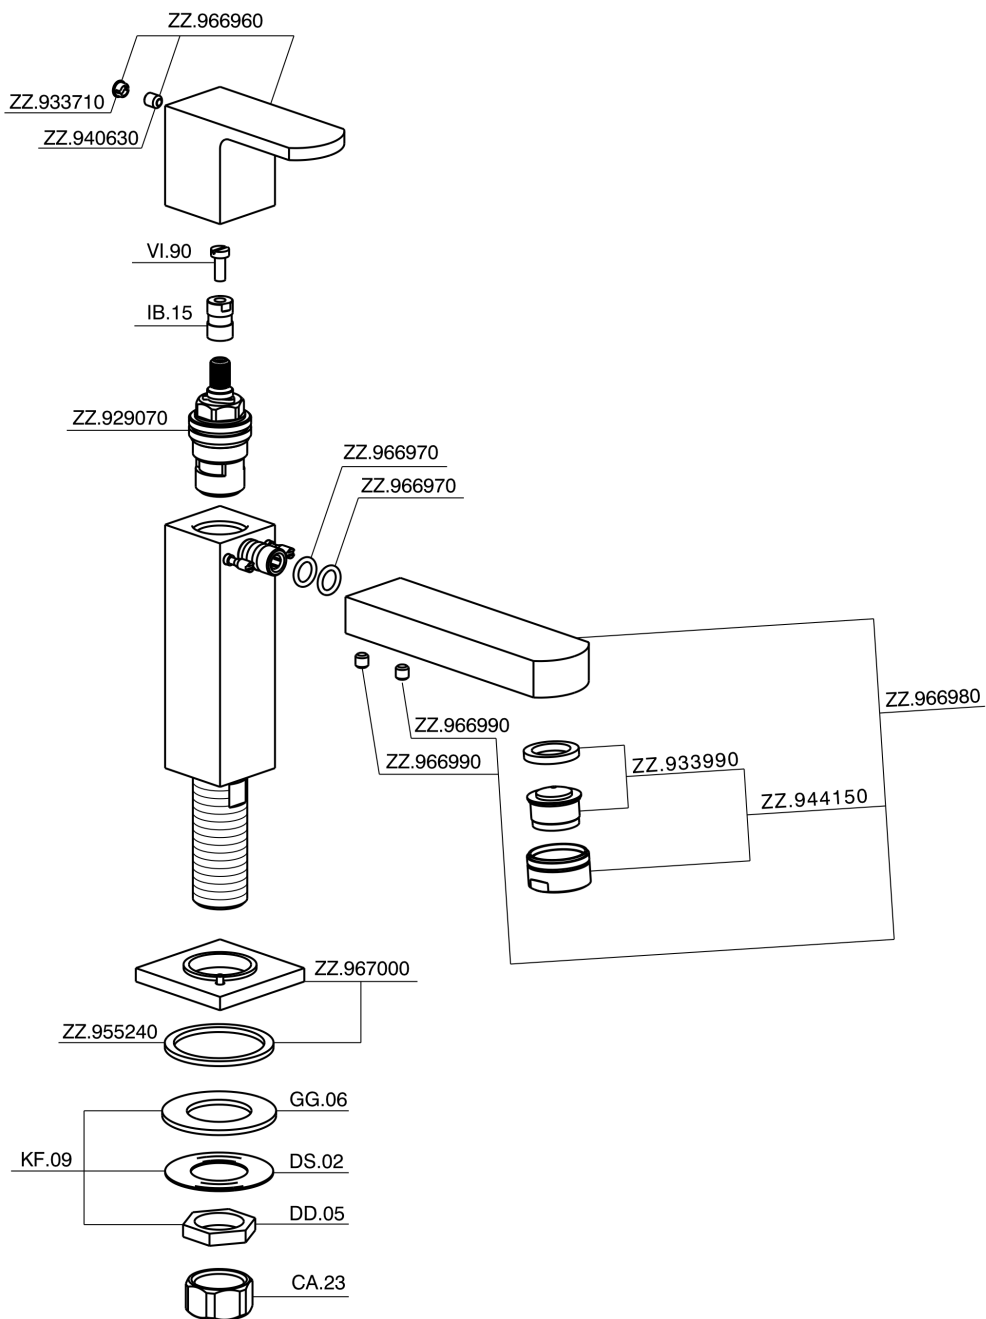

## Rubinetto monoacqua DADO\_DD000900

MODELLO **DD000900**

Rubinetto monoacqua, senza scarico automatico

FINITURE DISPONIBILI

CARATTERISTICHE

## Rubinetto monoacqua DADO\_DD000900

DD000900

<https://www.huberitalia.com/rubinetto-monoacqua-dado-dd000900>

2026-06-15