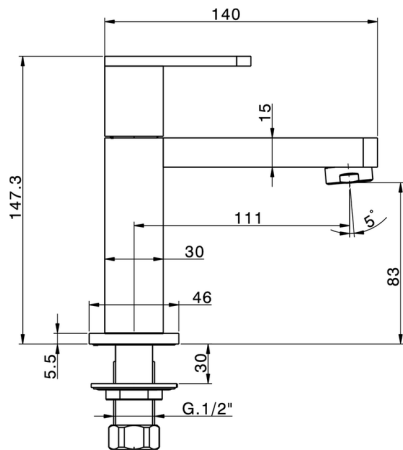

Rubinetto monoacqua DADO_DD000900

MODELLO **DD000900**

Rubinetto monoacqua, senza scarico automatico

FINITURE DISPONIBILI

CARATTERISTICHE

Rubinetto monoacqua DADO_DD000900

DD000900

<https://www.huberitalia.com/rubinetto-monoacqua-dado-dd000900>