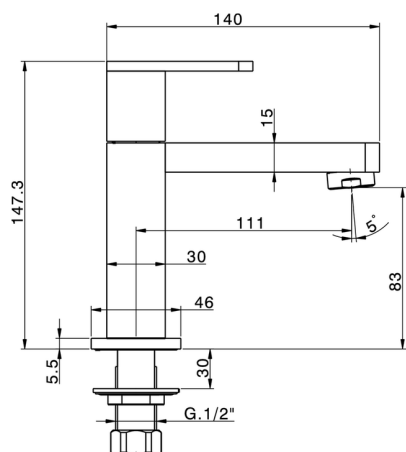

## Rubinetto monoacqua DADO\_DD000900

MODELLO **DD000900**

Rubinetto monoacqua, senza scarico automatico

FINITURE DISPONIBILI

CARATTERISTICHE