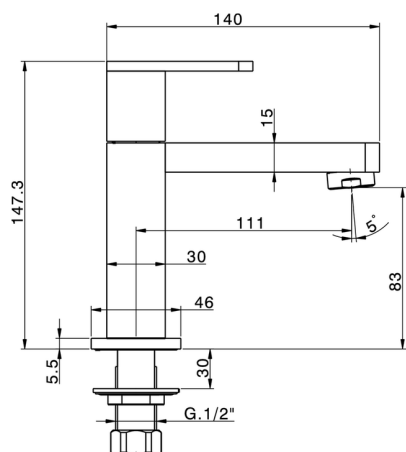

Rubinetto monoacqua DADO_DD000900

MODELLO **DD000900**

Rubinetto monoacqua, senza scarico automatico

FINITURE DISPONIBILI

CARATTERISTICHE

Rubinetto monoacqua DADO_DD000900

DD000900

<https://www.huberitalia.com/rubinetto-monoacqua-dado-dd000900>