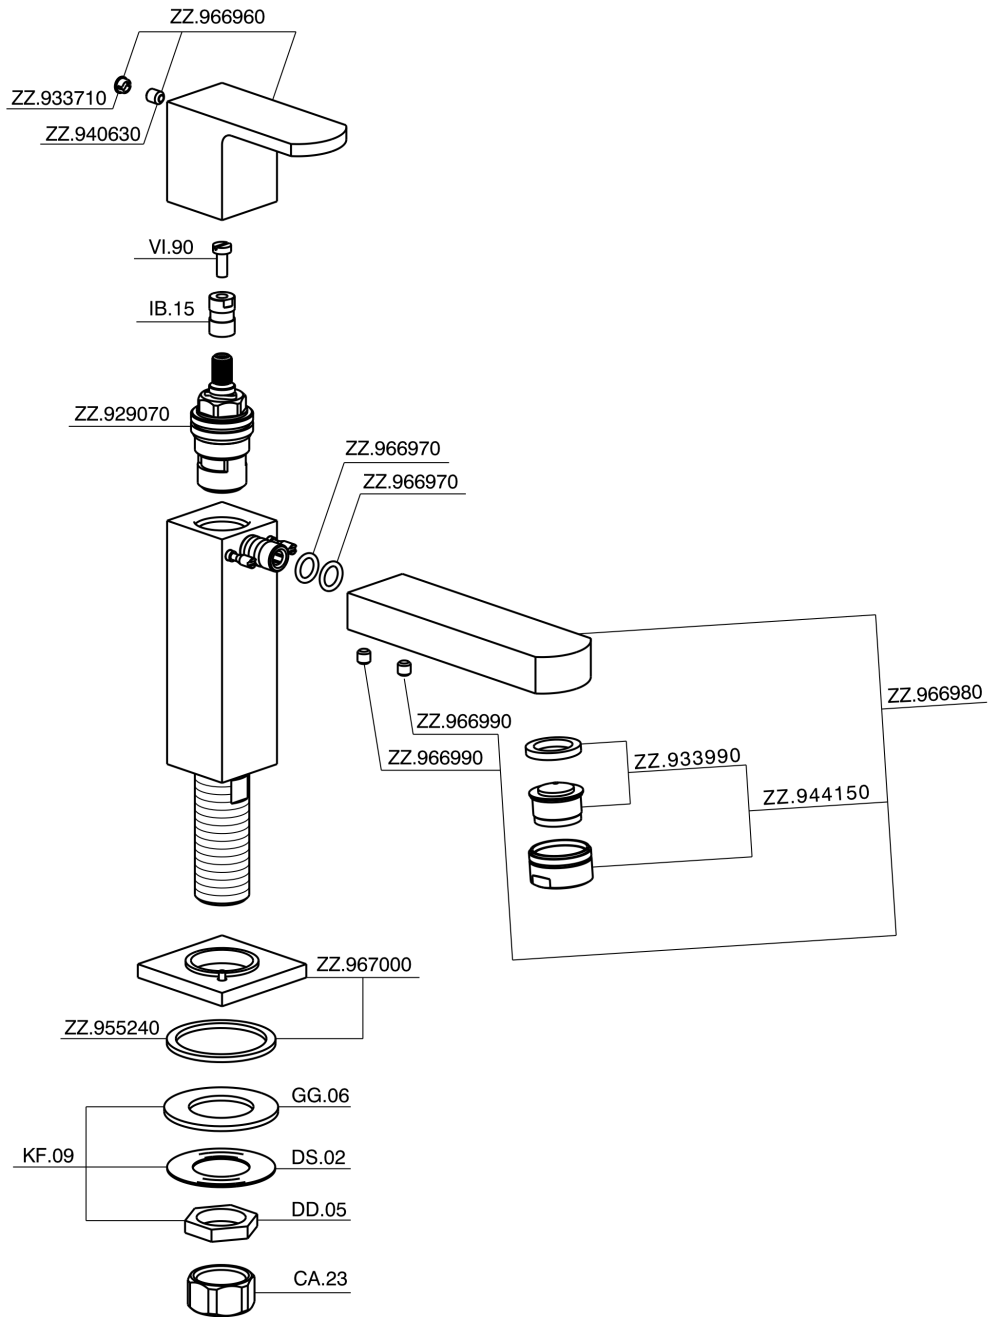

Rubinetto monoacqua DADO_DD000900

MODELLO **DD000900**

Rubinetto monoacqua, senza scarico automatico

FINITURE DISPONIBILI

CARATTERISTICHE

Rubinetto monoacqua DADO_DD000900

DD000900

<https://www.huberitalia.com/rubinetto-monoacqua-dado-dd000900>