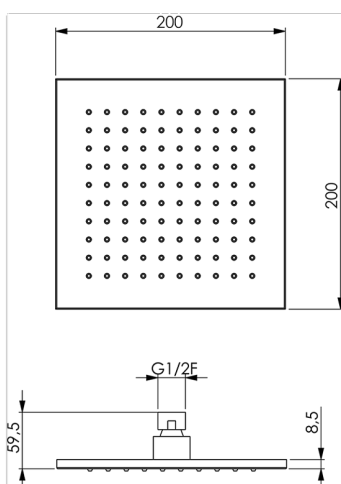

Soffione doccia SHOWER_SS016320

MODELLO **SS016320**

Soffione doccia,quadro 200x200 mm sp.8 mm,Ottone

FINITURE DISPONIBILI

-  **21** 21 Cromo
-  **2B** 2B Nichel Lucido
-  **2F** 2F Nichel Spazzolato
-  **40** 40 Nero Opaco
-  **4Q** 4Q Bianco Opaco