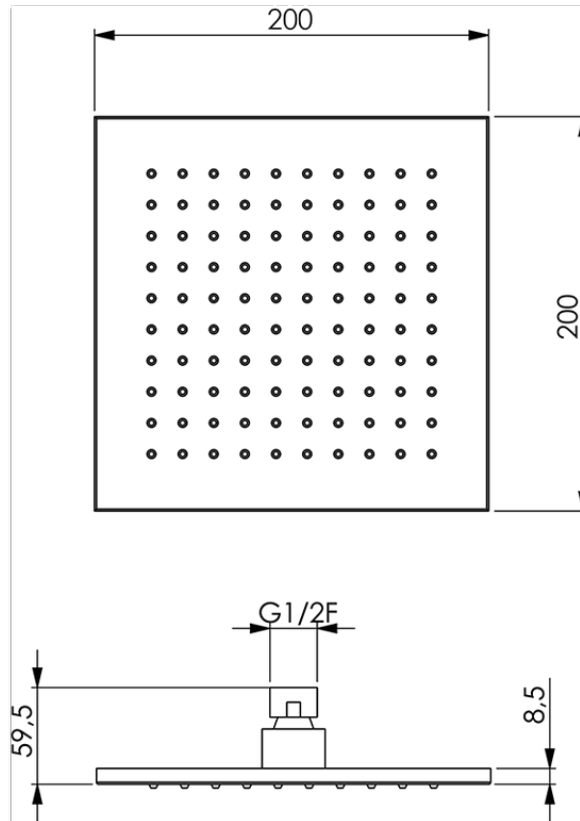

Soffione doccia SHOWER_SS016320

SS016320

<https://www.huberitalia.com/soffione-doccia-shower-ss016320>

2026-05-15