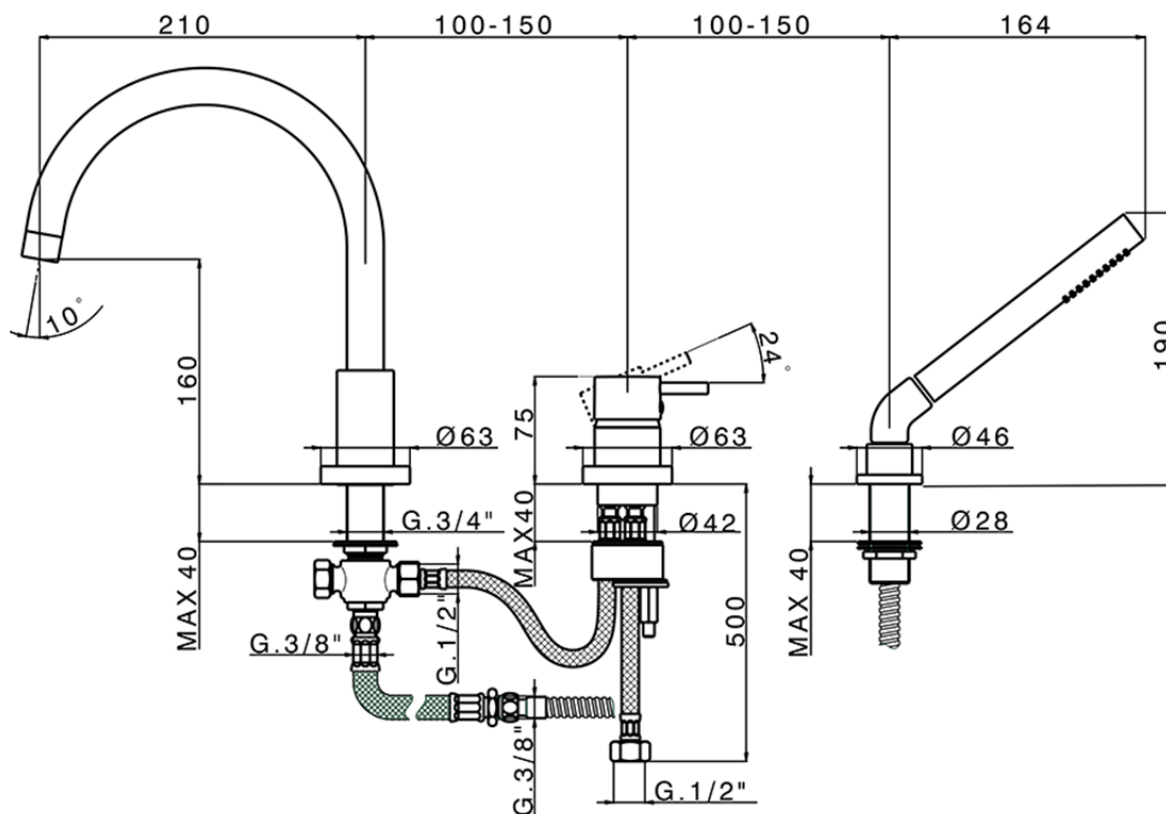

Miscelatore monocomando bordo vasca 3 fori NUOVA KIRUNA_K2001260

K2001260

<https://www.huberitalia.com/miscelatore-monocomando-bordo-vasca-3-fori-nuova-kiruna-k2001260>

2026-04-29