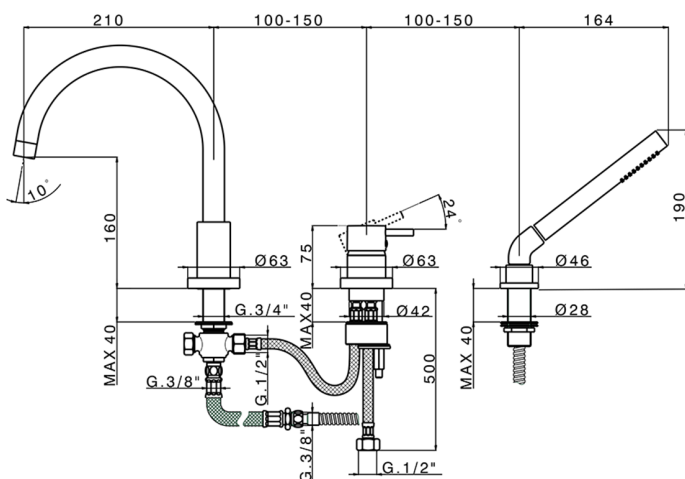

Miscelatore monocomando bordo vasca 3 fori NUOVA KIRUNA_K2001260

MODELLO **K2001260**

Miscelatore monocomando bordo vasca 3 fori,deviatore automatico,doccetta monogetto in Ottone,flessibile in ottone 175 cm

FINITURE DISPONIBILI

-  **21** 21 Cromo
-  **26** 26 Vecchio Rame
-  **2F** 2F Nichel Spazzolato
-  **2W** 2W Oro Spazzolato
-  **40** 40 Nero Opaco
-  **4Q** 4Q Bianco Opaco

CARATTERISTICHE

Ricambio Cartuccia **ZZ93196000**

Cartuccia Monocomando 38 mm

2026-06-13