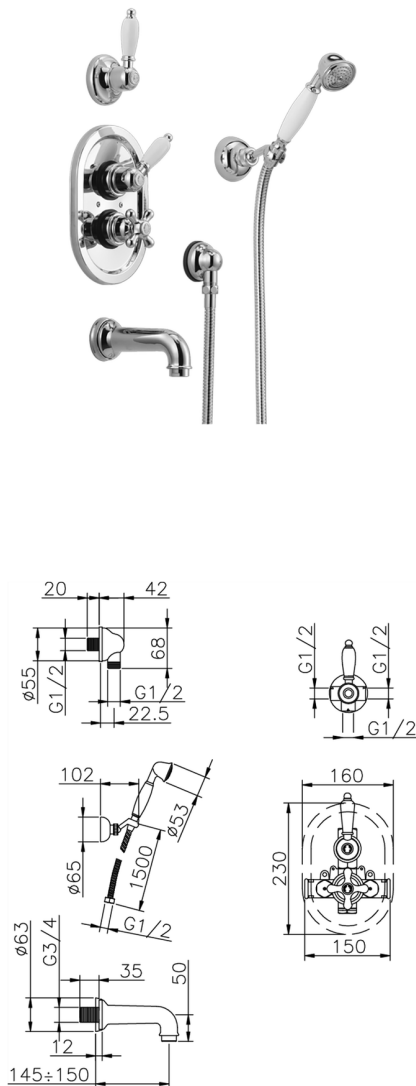

## Completo miscelatore termostatico vasca incasso CROISETTE\_915.CS01H.

MODELLO **915.CS01H.**

Completo miscelatore termostatico vasca incasso, miscelatore termostatico incasso 1/2", rubinetto d'arresto con uscita 1/2", deviatore 2 uscite, supporto doccetta snodato murale, doccetta monogetto Classica in Ottone D.53 mm, bocca erogatoria L.150 mm 3/4 M, presa d'acqua 1/2", flex Ottone 150 cm

### FINITURE DISPONIBILI

-  **AG** AG Oro Antico
-  **BA** BA Vecchio Bronzo
-  **CR** CR Cromo
-  **2W** 2W Oro Spazzolato

### CARATTERISTICHE

Ricambio Cartuccia **24.04A.PP**  
**Cartuccia Termostatica Plus P 8X20**  
 Installazione **Incasso**