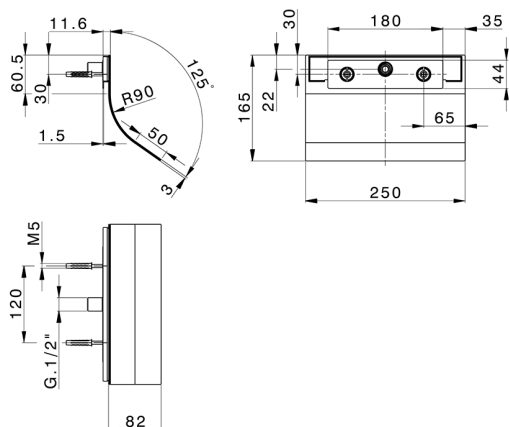

Cascata a parete curva ZEN_ZS129030

MODELLO **ZS129030**

Cascata a parete curva, con uscita acqua, acciaio inox AISI 304

FINITURE DISPONIBILI

- **D1** D1 Inox Spazzolato
- **40** 40 Nero Opaco
- **4Q** 4Q Bianco Opaco
- **D2** D2 Inox Lucido

CARATTERISTICHE

2026-07-01