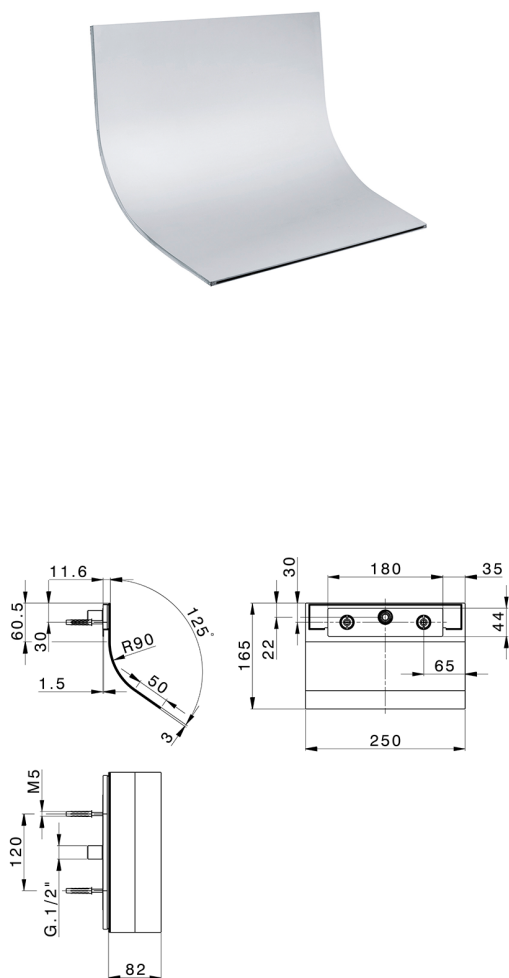

Cascata a parete curva ZEN_ZS129030

MODELLO **ZS129030**

Cascata a parete curva, con uscita acqua, acciaio inox AISI 304

FINITURE DISPONIBILI

- **D1** D1 Inox Spazzolato
- **40** 40 Nero Opaco
- **4Q** 4Q Bianco Opaco
- **D2** D2 Inox Lucido

CARATTERISTICHE

2026-04-14