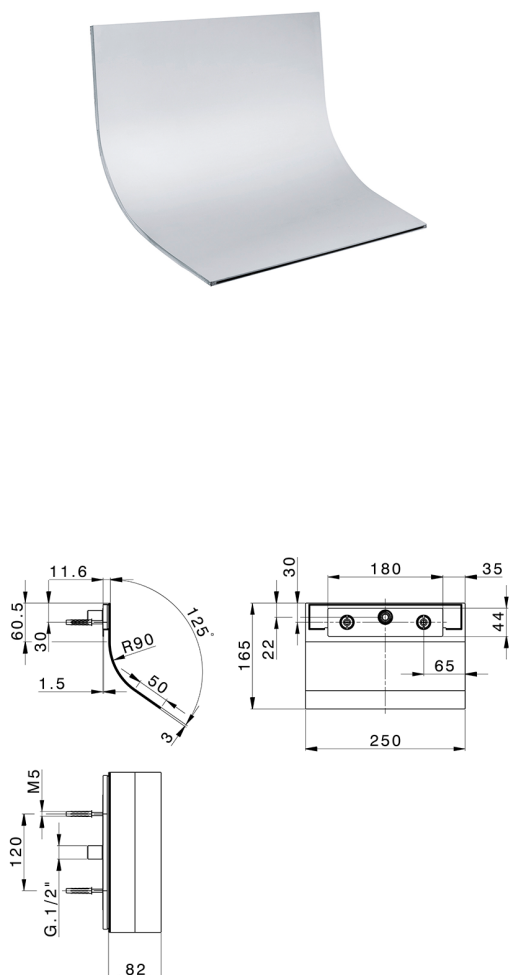

Cascata a parete curva ZEN_ZS129030

MODELLO **ZS129030**

Cascata a parete curva, con uscita acqua, acciaio inox AISI 304

FINITURE DISPONIBILI

- **D1** D1 Inox Spazzolato
- **40** 40 Nero Opaco
- **4Q** 4Q Bianco Opaco
- **D2** D2 Inox Lucido

CARATTERISTICHE

2026-04-14