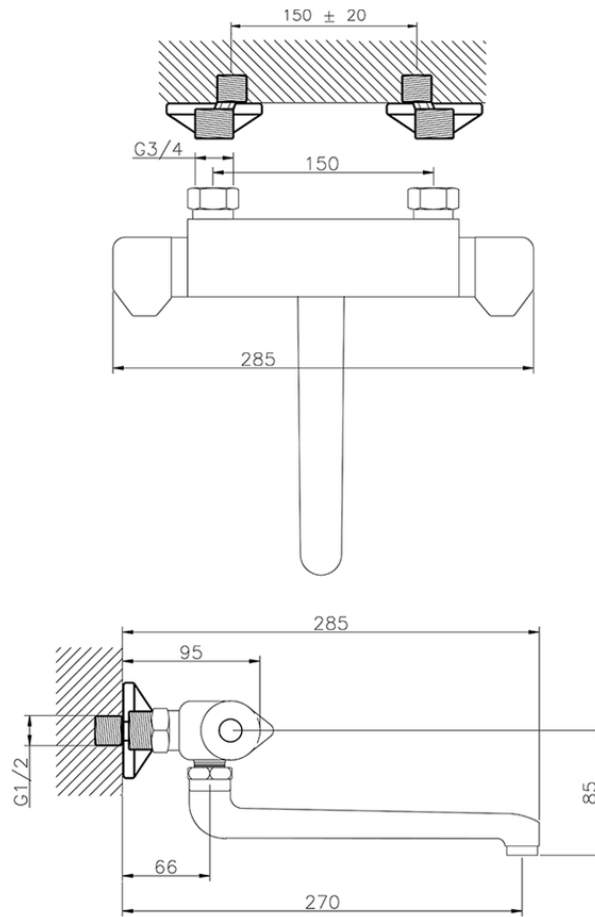

Miscelatore termostatico lavello a parete COLLETTIVITÀ_CLT70010

CLT70010

<https://www.huberitalia.com/miscelatore-termostatico-lavello-a-parete-collettivita-clt70010>

2026-06-30