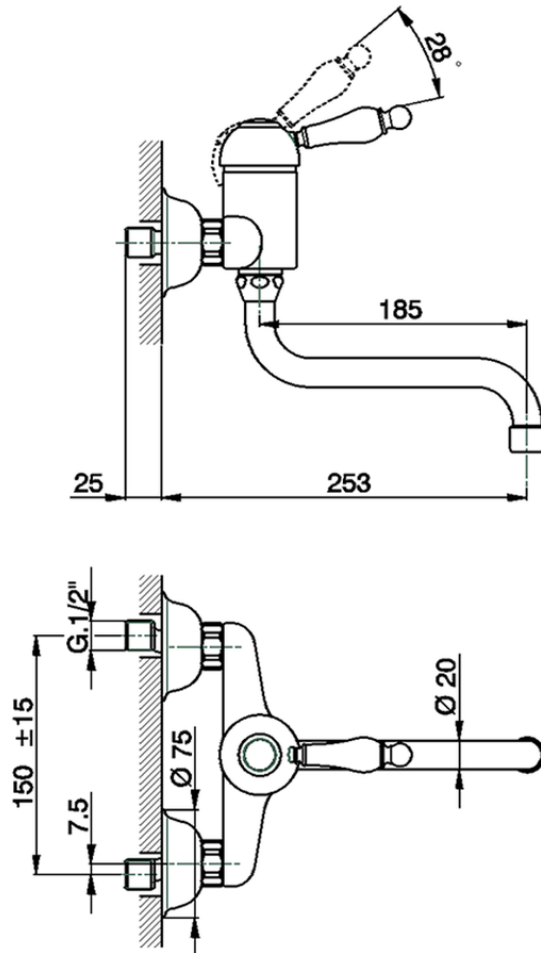

Miscelatore monocomando lavello a parete KITCHEN_CM000400

CM000400

<https://www.huberitalia.com/miscelatore-monocomando-lavello-a-parete-kitchen-cm000400>

2025-05-01