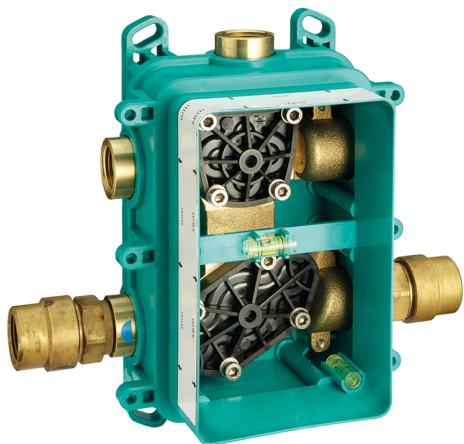

Completo Monocomando per One-Box NUOVA KIRUNA_K20BM030

MODELLO **K20BM030**

Completo Monocomando per One-Box, con deviatore 2-3 uscite, profondità minima di installazione 67 mm, senza parte incasso, per art. ZB00B030-ZB00B031

FINITURE DISPONIBILI

-  **21** 21 Cromo
-  **26** 26 Vecchio Rame
-  **2F** 2F Nichel Spazzolato
-  **2W** 2W Oro Spazzolato
-  **40** 40 Nero Opaco
-  **4Q** 4Q Bianco Opaco

CARATTERISTICHE

Ricambio Cartuccia **ZZ97179000**

Cartuccia Monocomando 35 mm

Installazione **Incasso**

Parti Incasso necessarie **ZB00B031**

ZB00B030

One-Box Universale per incasso ONE BOX_ZB00B031

MODELLO **ZB00B031**

One-Box Universale per incasso, per termostatico o monocomando 1 o 2 o 3 uscite, senza parte esterna, con silenziosi, con guarnizione per sigillatura

One-Box Universale per incasso ONE BOX_ZB00B030

MODELLO **ZB00B030**

One-Box Universale per incasso, per termostatico o monocomando 1 o 2 o 3 uscite, senza parte esterna, senza silenzianti, con guarnizione per sigillatura