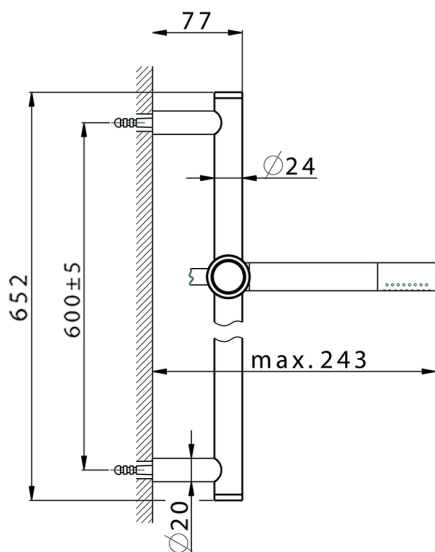

CARATTERISTICHE

2026-05-15