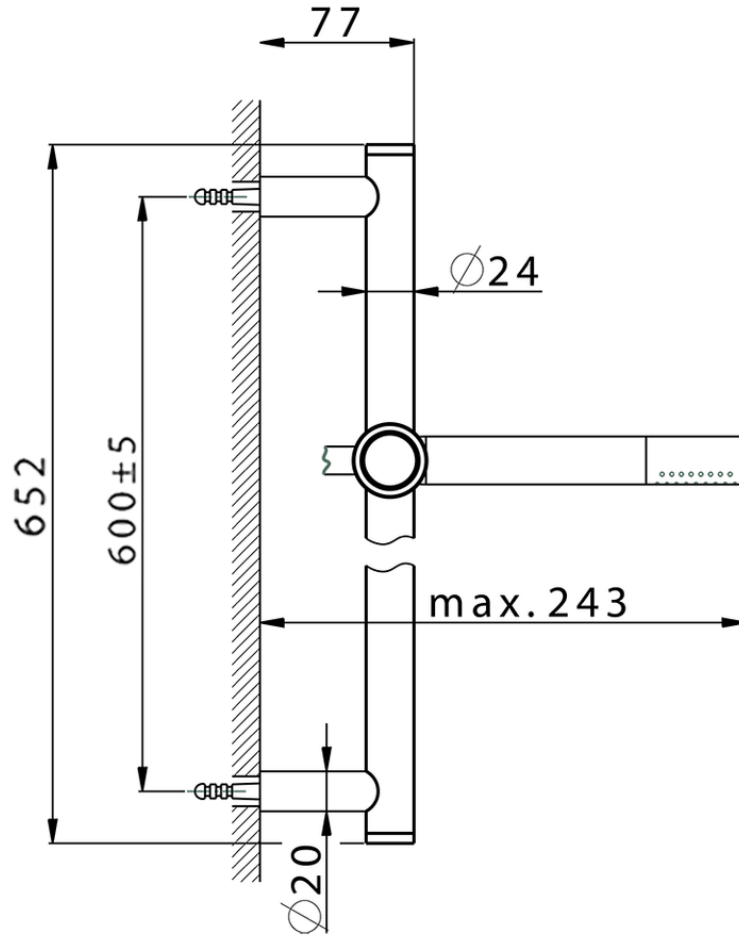

Completo doccia saliscendi CHRONOS_CR003112

CR003112

<https://www.huberitalia.com/completo-doccia-saliscendi-chronos-cr003112>

2026-01-01