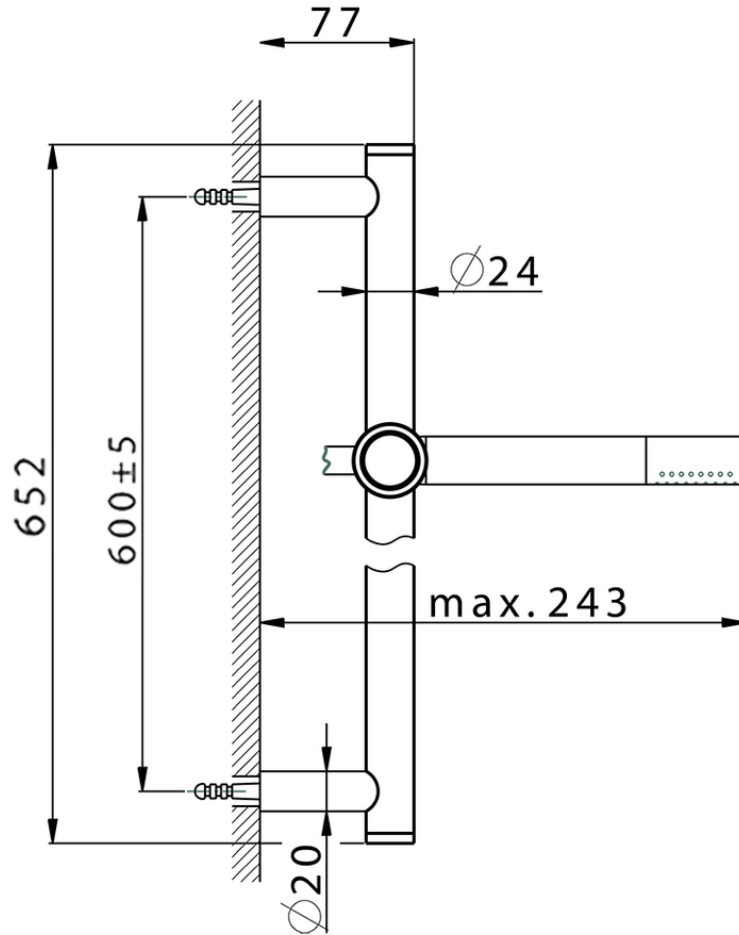

Completo doccia saliscendi CHRONOS_CR003112

CR003112

<https://www.huberitalia.com/completo-doccia-saliscendi-chronos-cr003112>

2026-05-15