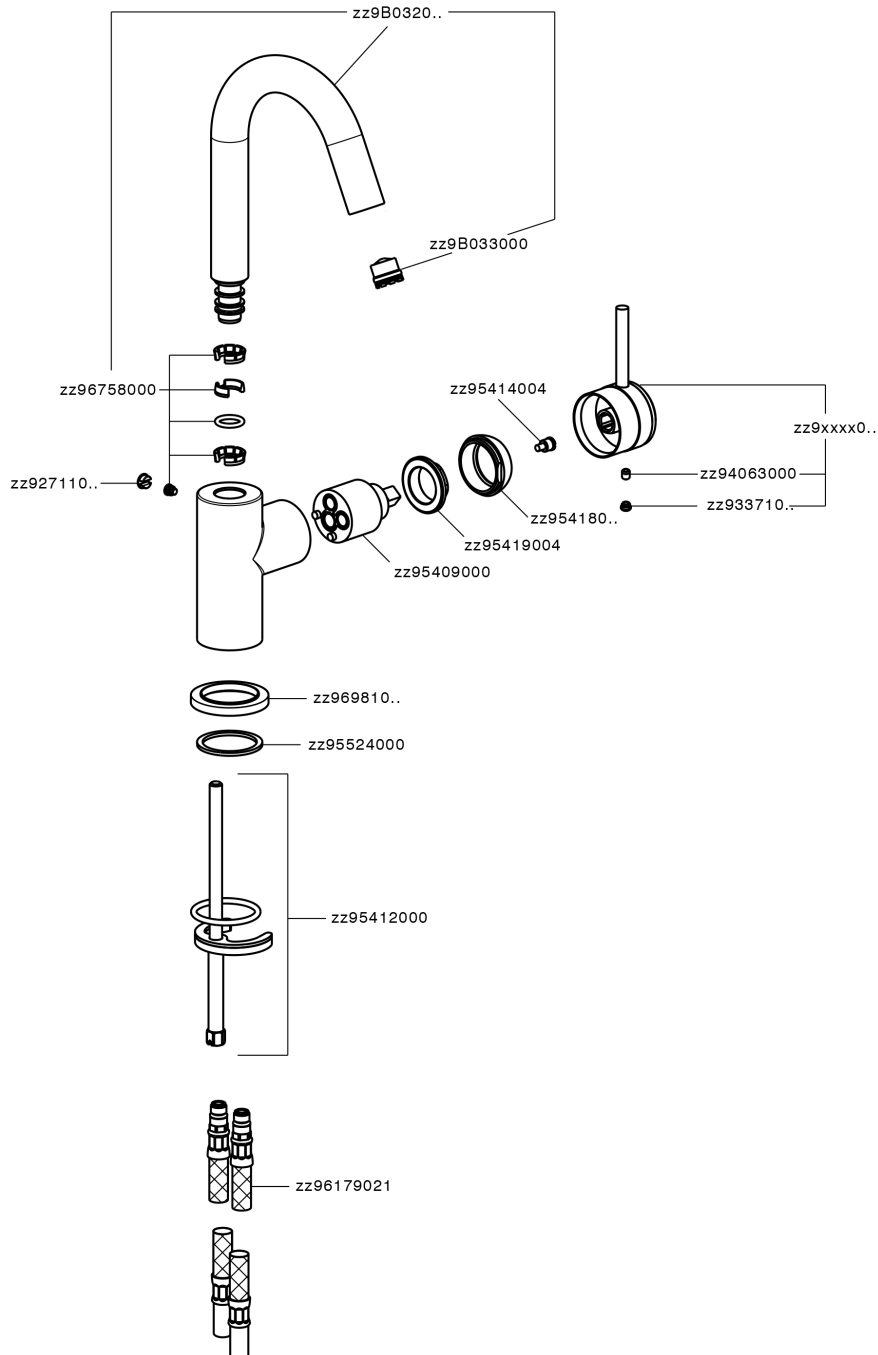

Miscelatore monocomando lavabo EnergySave CHRONOS_CR000485

CR000485

<https://www.huberitalia.com/miscelatore-monocomando-lavabo-energysave-chronos-cr000485>

2026-06-18