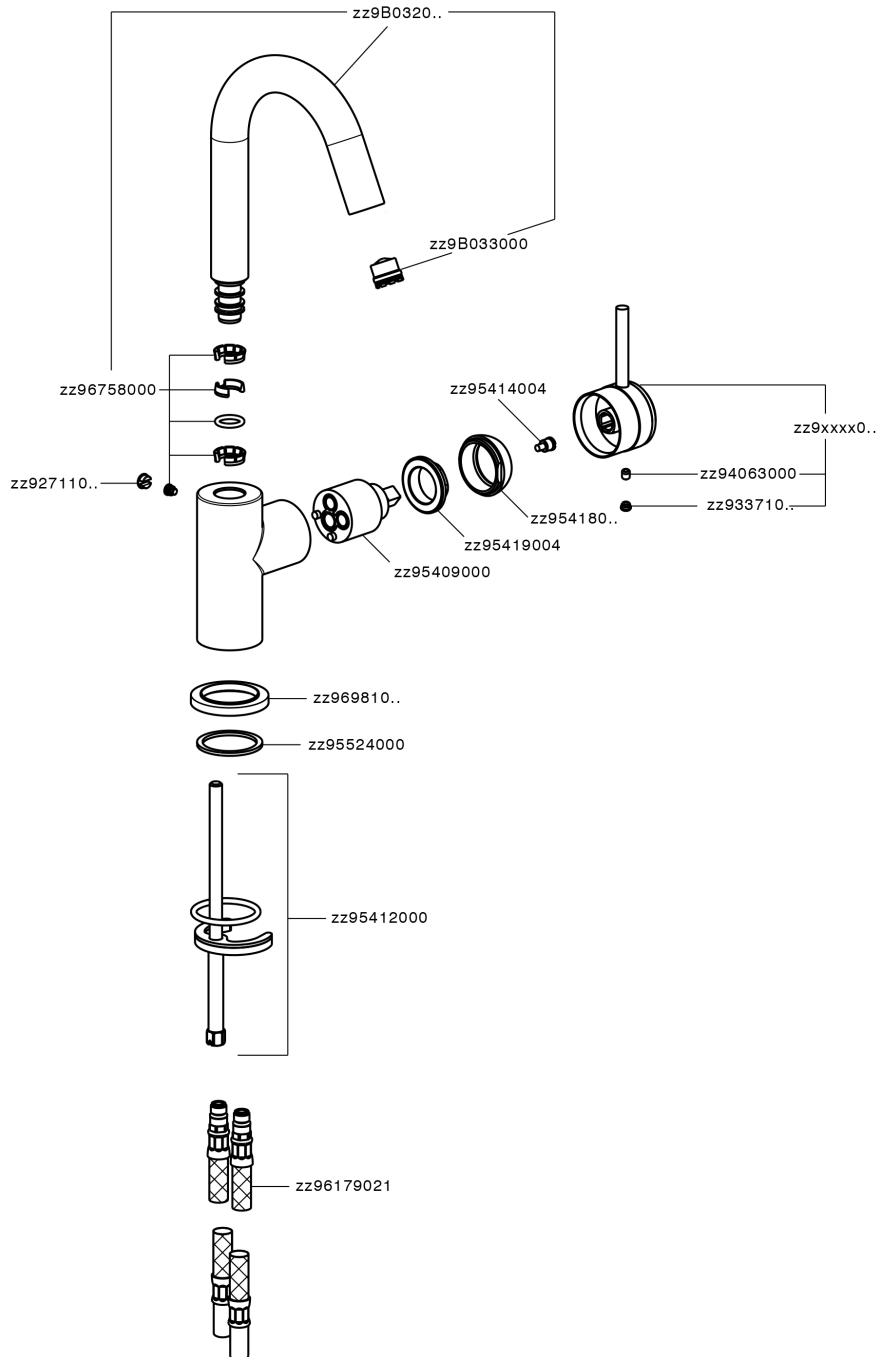

Miscelatore monocomando lavabo EnergySave CHRONOS_CR000485

CR000485

<https://www.huberitalia.com/miscelatore-monocomando-lavabo-energysave-chronos-cr000485>

2026-06-16