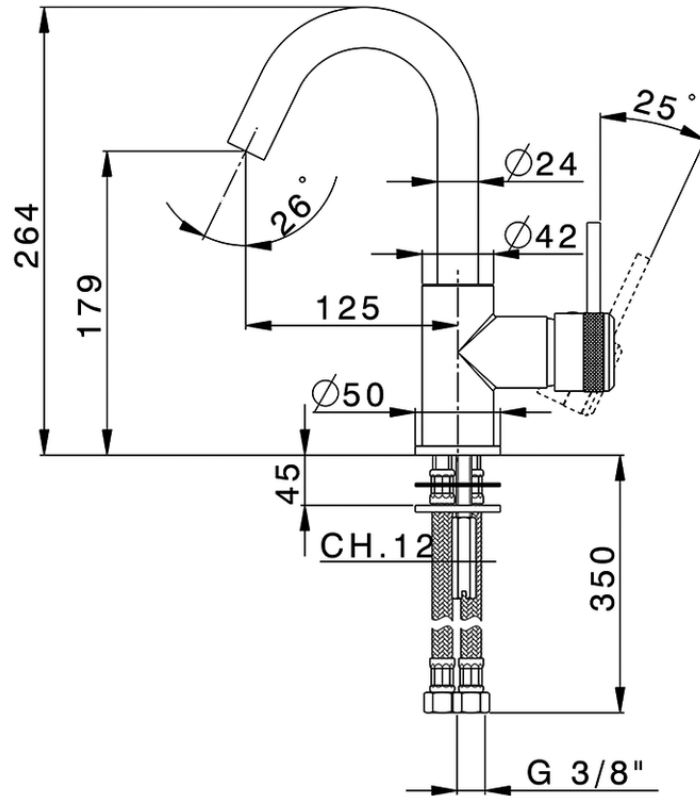

Miscelatore monocomando lavabo EnergySave CHRONOS_CR000485

CR000485

<https://www.huberitalia.com/miscelatore-monocomando-lavabo-energysave-chronos-cr000485>

2026-06-16