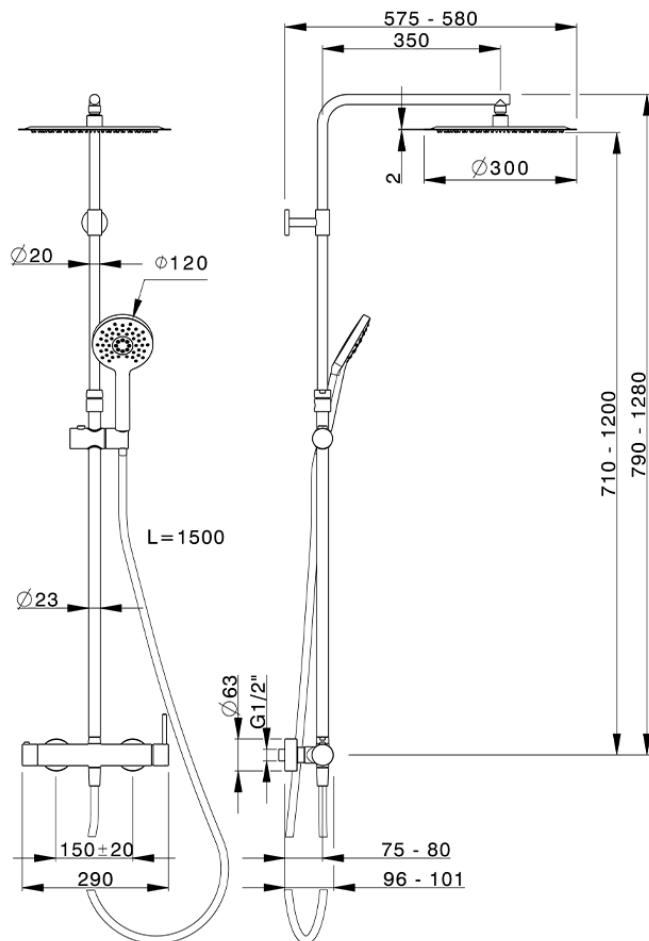

Colonna doccia monocomando 2 funzioni NUOVA KIRUNA_K2004030

K2004030

<https://www.huberitalia.com/colonna-doccia-monocomando-2-funzioni-nuova-kiruna-k2004030>

2026-04-17