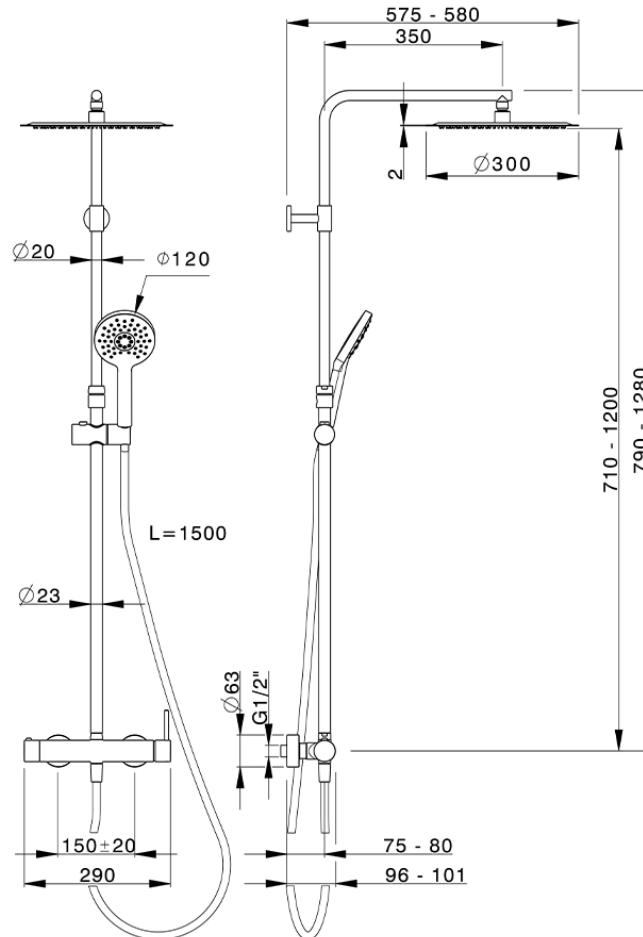

## Colonna doccia monocomando 2 funzioni NUOVA KIRUNA\_K2004030

K2004030

<https://www.huberitalia.com/colonna-doccia-monocomando-2-funzioni-nuova-kiruna-k2004030>

2026-06-27