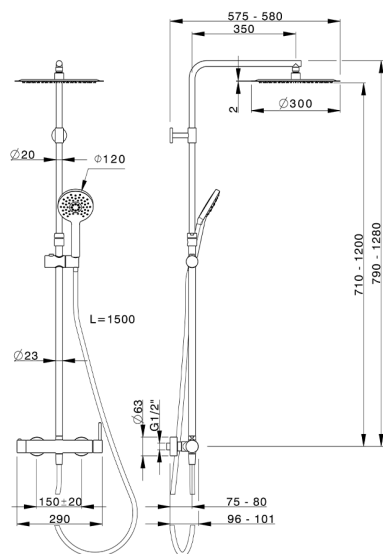

Colonna doccia monocomando 2 funzioni NUOVA KIRUNA_K2004030

MODELLO **K2004030**

Colonna doccia monocomando 2 funzioni,deviastop 2 uscite,colonna telescopica,supporto doccetta scorrevole,doccetta 3 getti D.120 mm ABS,soffione tondo D.300 mm sp.2 mm in INOX,flessibile liscio SILVERFLEX 150 cm

FINITURE DISPONIBILI

CARATTERISTICHE

Ricambio Cartuccia **ZZ95435000**

Cartuccia Monocomando 35 mm

EcoStop

Con il Dispositivo EcoStop l'apertura dell'acqua avviene con un punto duro al 50% circa della portata. Un fermo a metà apertura, da vincere con una leggera forza solo e soltanto quando ci sia una reale necessità di richiesta d'acqua alla massima portata. Ciò permette di consumare fino al 50% in meno di acqua.

DeviaStop

La tecnologia Devia Stop di Huber consente con un semplice movimento rotativo di gestire la portata dell'acqua e di scegliere la modalità d'erogazione (soffione, doccetta a mano).

2026-04-17