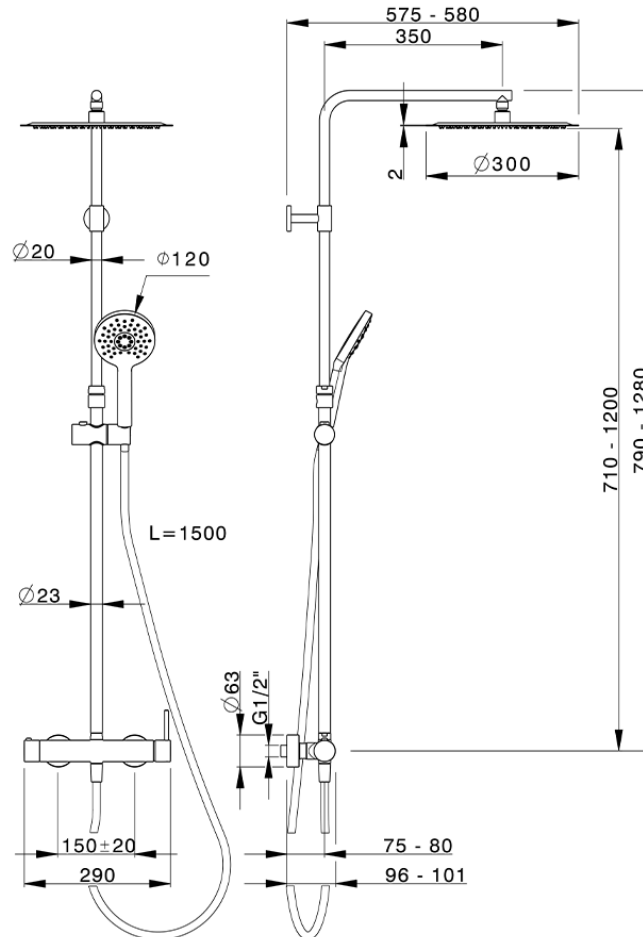

Colonna doccia monocomando 2 funzioni NUOVA KIRUNA_K2004030

K2004030

<https://www.huberitalia.com/colonna-doccia-monocomando-2-funzioni-nuova-kiruna-k2004030>

2026-06-27