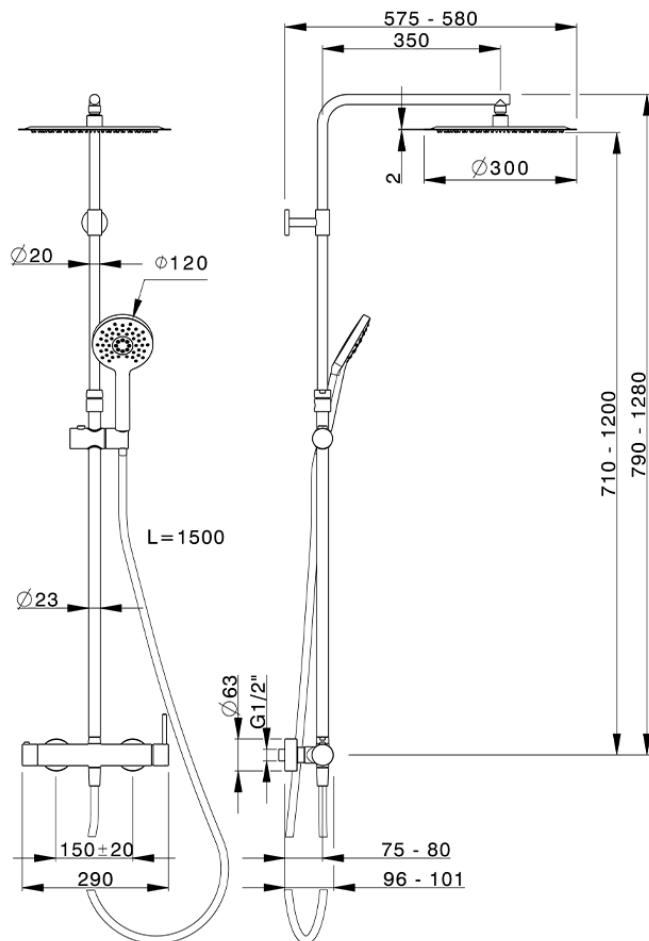

## Colonna doccia monocomando 2 funzioni NUOVA KIRUNA\_K2004030

K2004030

<https://www.huberitalia.com/colonna-doccia-monocomando-2-funzioni-nuova-kiruna-k2004030>

2026-04-17