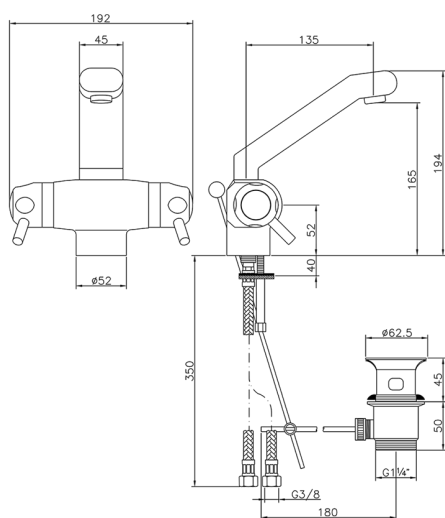

Miscelatore termostatico lavabo COLLETTIVITÀ_CPT51010

MODELLO **CPT51010**

Miscelatore termostatico lavabo, con scarico
1"1/4, flex inox G.3/8"

FINITURE DISPONIBILI

21 21 Cromo

CARATTERISTICHE

Ricambio Cartuccia **24.02AB.PL**

Cartuccia Termostatica Plus 12x32

Termostatico

Il Termostatico Huber è il tuo personale gestore dell'acqua che ti aiuta a gestire e controllare acqua ed energia senza sprechi.

2026-06-30