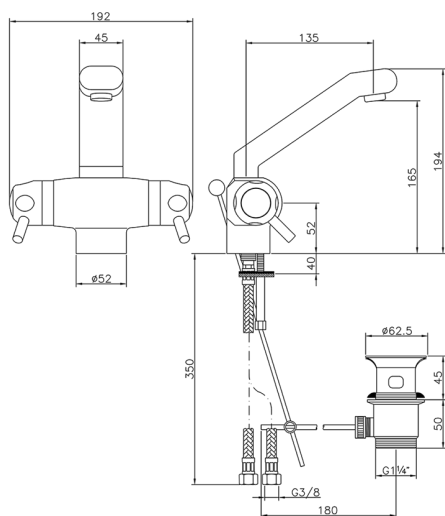

## Miscelatore termostatico lavabo COLLETTIVITÀ\_CPT51010

MODELLO **CPT51010**

Miscelatore termostatico lavabo, con scarico  
1"1/4, flex inox G.3/8"

FINITURE DISPONIBILI

**21** 21 Cromo

CARATTERISTICHE

Ricambio Cartuccia **24.02AB.PL**

**Cartuccia Termostatica Plus 12x32**