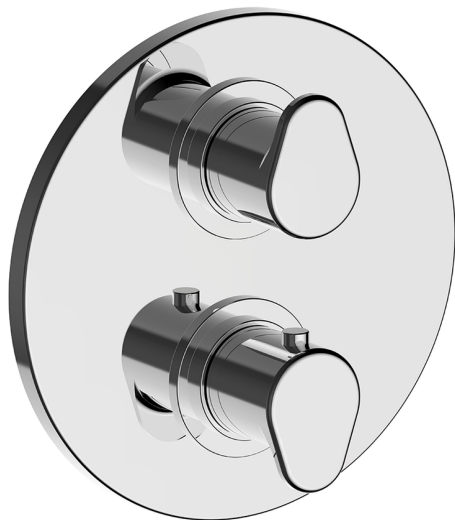

Completo Termostatico per One-Box ONE BOX_H30BT030

MODELLO **H30BT030**

Completo Termostatico per One-Box, con devia stop 1-2-3 uscite, profondità minima di installazione 67 mm, senza parte incasso, per art. ZB00B030-ZB00B031

FINITURE DISPONIBILI

-  **21** 21 Cromo
-  **2F** 2F Nichel Spazzolato
-  **40** 40 Nero Opaco

CARATTERISTICHE

Ricambio Cartuccia **24.04A.PP**
Cartuccia Termostatica Plus P 8X20
 Installazione **Incasso**
 Parti Incasso necessarie **ZB00B031**
ZB00B030

DeviaStop

La tecnologia Devia Stop di Huber consente con un semplice movimento rotativo di gestire la portata dell'acqua e di scegliere la modalità d'erogazione (soffione, doccia a mano).

Termostatico

Il Termostatico Huber è il tuo personale gestore dell'acqua che ti aiuta a gestire e controllare acqua ed energia senza sprechi.

One-Box Universale per incasso, per termostatico o monocomando 1 o 2 o 3 uscite, senza parte esterna, con silenziosi, con guarnizione per sigillatura

FINITURE DISPONIBILI

04 04 Senza Finitura

CARATTERISTICHE